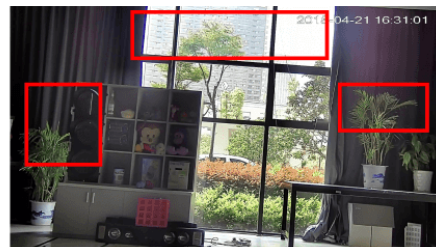

3) WDR (Wide Dynamic Range)

WDR ON

Specyfikacja techniczna:

- przetwornik: 1/3" Progressive Scan CMOS
- czułość: 0.01lux (kolor), 0lux (IR wł.)
- obiektyw stałogniskowy 2.8 mm
- mocowanie obiektywu: M12
- szybkość migawki: Auto/Ręczna, 1/3~1/10000s
- zasięg reflektora IR: 30m (w terenie otwartym)
- kompresja wideo: H.264 / H.264+ / H.265 / H.265+
- profil kodeka H.264: Podstawowy/Główny/Wysoki
- profil kodeka H.265: główny
- bitrate wideo: 11 Kbps~8 Mbps
- rozdzielczość: 4Mpx (2560 x 1440)
- liczba klatek:
  - strumień główny:
    - 50Hz: 20 kl/s @4Mpx (2560 x 1440), 25 kl/s @1080P (1920 x 1080), 25 kl/s @720P (1280 x 720)
    - 60Hz: 20 kl/s @4Mpx (2560 x 1440), 30 kl/s @1080P (1920 x 1080), 30 kl/s @720P (1280 x 720)
  - strumień dodatkowy:
    - 50Hz: 25kl/s @D1 (704 x 576), 25kl/s @CIF (352 x 288)