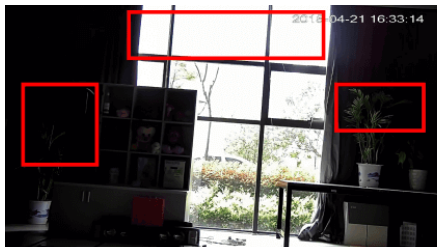

3) WDR (Wide Dynamic Range)

WDR OFF