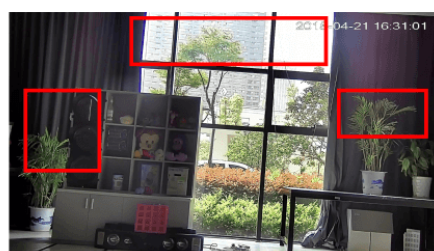

niewyraźny. BLC rozświetla ciemne miejsca, wraz z tłem, dzięki czemu jakość obrazu jest zdecydowanie lepsza.

3) WDR (Wide Dynamic Range)

WDR ON

Specyfikacja techniczna:

- przetwornik: 1/2.9" PS 2 MPX CMOS
- czułość: 0.01 lux(kolor), 0 lux(IR wł.)
- obiektyw stałogniskowy 2.8 mm/F2.0
- mocowanie obiektywu: M12
- kąt widzenia: 104° (poziom)
- szybkość migawki: Auto/Ręczna, 1/3~1/10000s
- zasięg promienników podczerwieni: do 30 m (w terenie otwarty)
- kompresja wideo: H.264/H.264+/H.265/H.265+
- profil kodeka H.264: Podstawowy/Główny/Wysoki
- profil kodeka H.265: główny
- bitrate wideo: 11 Kbps~6 Mbps
- rozdzielczość: 1920 x 1080
- liczba klatek:
  - strumień główny: