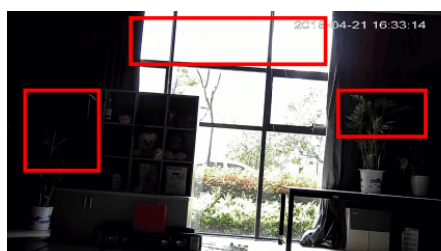

niewyraźny. BLC rozświetla ciemne miejsca, wraz z tłem, dzięki czemu jakość obrazu jest zdecydowanie lepsza.

3) WDR (Wide Dynamic Range)

WDR OFF

Specyfikacja techniczna:

- przetwornik: 1/2.9" PS 2 MPX CMOS
- czułość: 0.01 lux(kolor), 0 lux(IR wł.)
- obiektyw stałogniskowy 2.8 mm/F2.0
- mocowanie obiektywu: M12
- kąt widzenia: 104° (poziom)
- szybkość migawki: Auto/Ręczna, 1/3~1/10000s
- zasięg promienników podczerwieni: do 30 m (w terenie otwarty)
- kompresja wideo: H.264/H.264+/H.265/H.265+
- profil kodeka H.264: Podstawowy/Główny/Wysoki
- profil kodeka H.265: główny
- bitrate wideo: 11 Kbps~6 Mbps
- rozdzielczość: 1920 x 1080
- liczba klatek:
  - strumień główny: