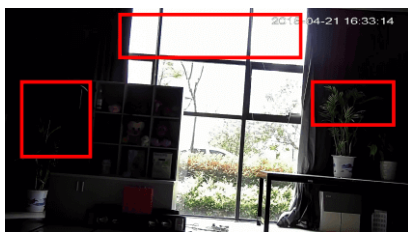

3) WDR (Wide Dynamic Range)

WDR OFF