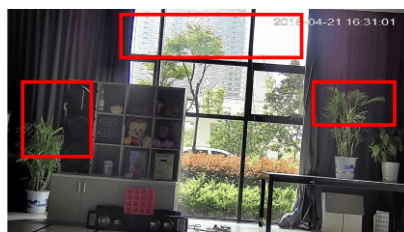

3) WDR (Wide Dynamic Range)

WDR ON

Praca w chmurze (P2P - Xmeye.net)

Zdalny dostęp (online)

Podgląd na telefonie