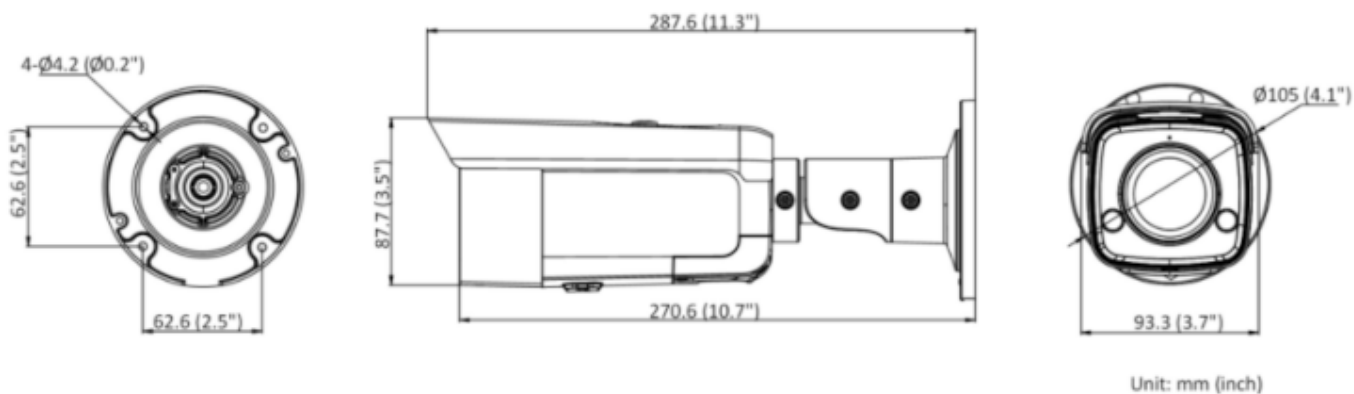

Specyfikacja techniczna:

- przetwornik obrazu: 1/3" 4 MPX PS CMOS
- kompresja obrazu: H.264 / H.264+ / H.265 / H.265+ / MJPEG
- ilość strumieni wideo: 3
- ilość klatek: 25kl/s@2688 × 1520
- obiektyw stałogniskowy 2.8 mm
- kąt widzenia: 103°
- promiennik IR - zasięg do 60 m (w terenie otwartym)
- czułość: kolor: 0.003 Lux @ (F1.4, AGC ON), B/W: 0 Lux with IR
- wejście na kartę SD/ SDHC/ SDXC do 256 GB (brak w zestawie)
- oprogramowanie: iVMS-4200, HIK-CONNECT
- kompatybilność: ONVIF
- temperatura pracy: -30°C ... +60°C
- stopień ochrony: IP67
- zasilanie: 12VDC, PoE
- pobór mocy: 10.5W (DC), 12.5W (PoE)
- wymiary: Ø 105 × 287.6 mm
- waga: 1,135 kg