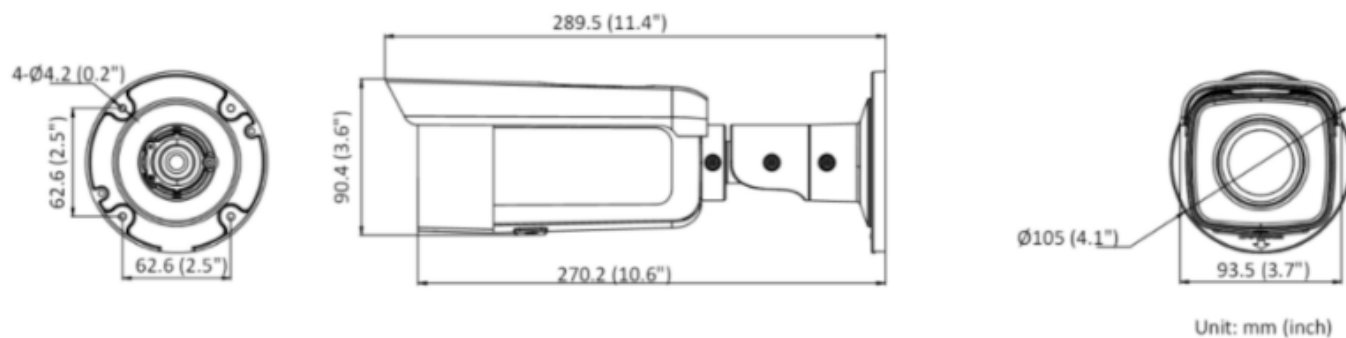

Specyfikacja techniczna:

- przetwornik obrazu: 1/3" 4 MPX PS CMOS
- kompresja obrazu: H.264 / H.264+ / H.265 / H.265+ / MJPEG
- ilość strumieni wideo: 3
- ilość klatek: 25kl/s@2688 × 1520
- obiektyw stałogniskowy 4 mm
- kąt widzenia: 103°
- promiennik IR - zasięg do 80 m (w terenie otwartym)
- czułość: kolor: 0.003 Lux @ (F1.4, AGC ON), B/W: 0 Lux with IR
- wejście na kartę SD/ SDHC/ SDXC do 256 GB (brak w zestawie)
- oprogramowanie: iVMS-4200, HIK-CONNECT
- kompatybilność: ONVIF
- temperatura pracy: -30°C ... +60°C
- stopień ochrony: IP67, IK10
- zasilanie: 12VDC, PoE
- pobór mocy: 10.5W (DC), 12W (PoE)
- wymiary: Ø 105 × 289.5 mm
- waga: 1,075 kg