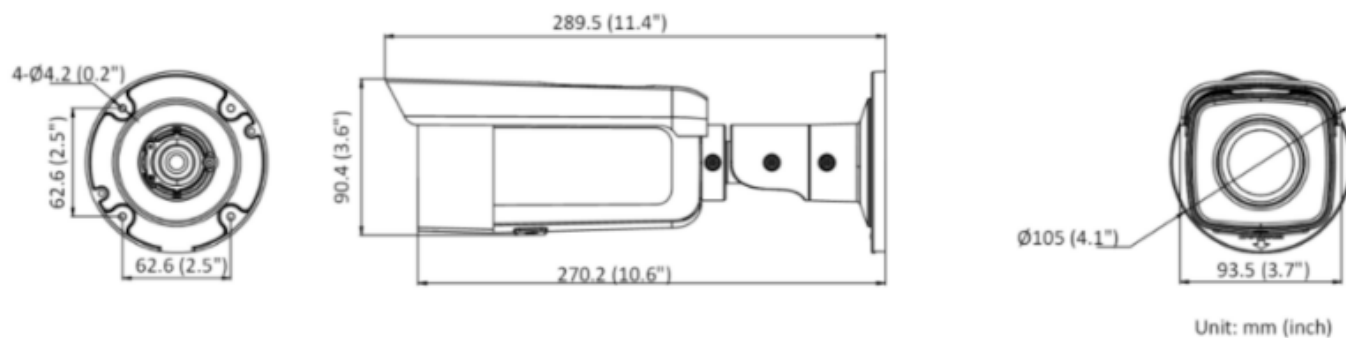

Specyfikacja techniczna:

- przetwornik obrazu: 1/3" 4 MPX PS CMOS
- kompresja obrazu: H.264 / H.264+ / H.265 / H.265+ / MJPEG
- ilość strumieni wideo: 3
- ilość klatek: 25kl/s@2688 × 1520
- obiektyw stałogniskowy 2.8 mm
- kąt widzenia: 103°
- promiennik IR - zasięg do 80 m (w terenie otwartym)
- czułość: kolor: 0.003 Lux @ (F1.4, AGC ON), B/W: 0 Lux with IR
- wejście na kartę SD/ SDHC/ SDXC do 256 GB (brak w zestawie)
- oprogramowanie: iVMS-4200, HIK-CONNECT
- kompatybilność: ONVIF
- temperatura pracy: -30°C ... +60°C
- stopień ochrony: IP67, IK10
- zasilanie: 12VDC, PoE
- pobór mocy: 10.5W (DC), 12W (PoE)
- wymiary: Ø 105 × 289.5 mm
- waga: 1,075 kg