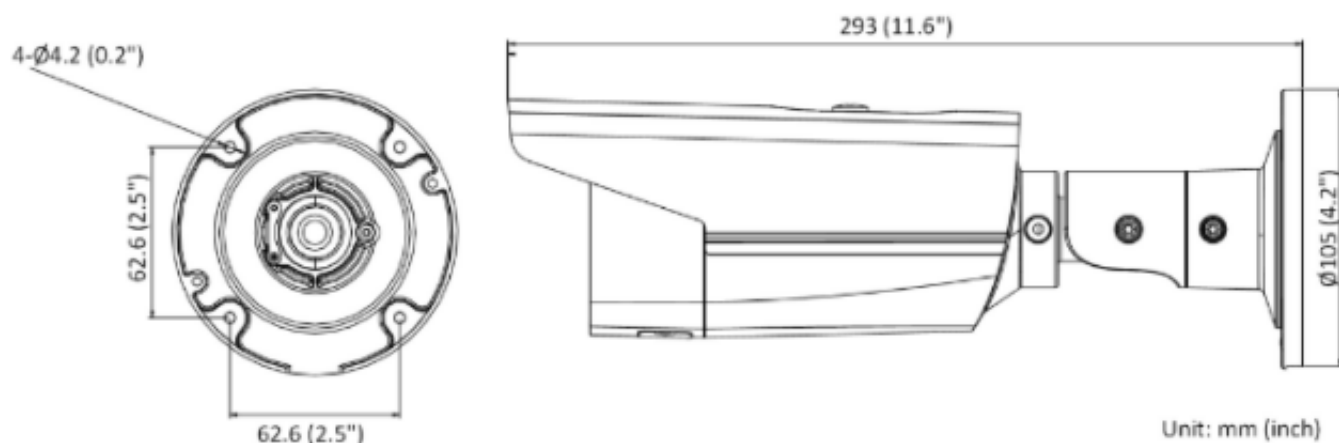

Opis produktu

Kamera tubowa IP HIKVISION DS-2CD2T43G2-4I posiada przetwornik obrazu o rozdzielczości **4 MPX** oraz obiektyw stałogniskowy **4 mm**. Atutem jest też wbudowany promiennik podczerwieni **z zasięgiem do 80 metrów** (w terenie otwartym), który zapewnia doskonałą jakość obrazu także w nocy. Przeznaczona jest **do różnorodnych zastosowań wewnętrznych i zewnętrznych - montaż ścienny i sufitowy**. Posiada **wodoodporną obudowę**, która chroni ją przed złymi warunkami atmosferycznymi.

Cechy produktu:

- rozdzielczość: 25kl/s @4MPX (2688 × 1520)
- kompresja wideo: H.264/H.264+/H.265/H.265+/MJPEG
- obiektyw stałogniskowy 4 mm
- kąt widzenia: 84°
- promiennik IR - zasięg do 80 m (w terenie otwartym)
- funkcje: WDR, 3D-DNR, BLC, HLC
- klasyfikacja celów ludzi i pojazdów w oparciu o technologii głębokiego uczenia
- stopień ochrony: IP67

Przeznaczenie:

Przeznaczona jest do różnorodnych zastosowań wewnętrznych i zewnętrznych - montaż ścienny i sufitowy. Posiada wodoodporną obudowę, która chroni ją przed złymi warunkami atmosferycznymi.

ONVIF (współpraca z większością kamer IP)

Specyfikacja techniczna:

- standard: IP
- przetwornik: 1/3" Progressive Scan 4 MPX CMOS
- rozdzielczość: 2688 x 1520 px
- czułość: kolor: 0.005 Lux @ (F1.6, AGC ON), 0 Lux with IR on
- obiektyw stałogniskowy 4 mm
- kąt widzenia: 84°
- ilość strumieni: 3
- kompresja: H.265/H.265+/H.264/H.264+/MJPEG
- oświetlacz IR - zasięg do 80 m (w terenie otwartym)
- stopień ochrony: IP67
- temperatura pracy: -30°C...+60°C
- zasilanie: 12V DC (± 25%), PoE (802.3af)
- pobór mocy: 11.5W (12VDC), 12.5W (POE)
- wymiary: $\Phi 105 \times 293$ mm
- waga: 1,07 kg