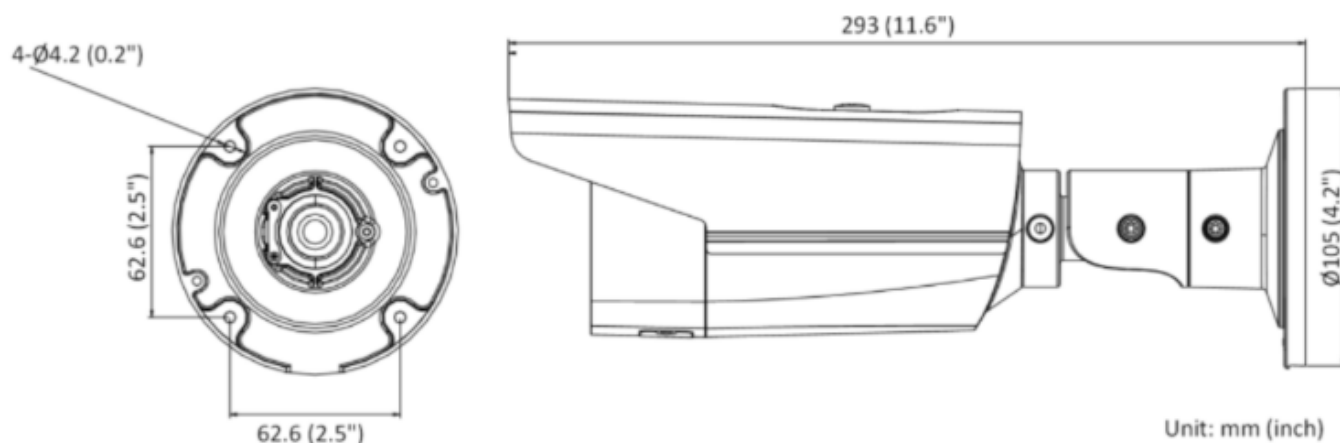

Specyfikacja techniczna:

- przetwornik obrazu: 1/2.8" 2 MPX PS CMOS
- kompresja obrazu: H.264 / H.264+ / H.265 / H.265+ / MJPEG
- ilość strumieni wideo: 3
- ilość klatek: 25kl/s@1920 × 540pt
- obiektyw stałogniskowy 2.8 mm
- kąt widzenia: 107°
- promiennik IR - zasięg do 60 m (w terenie otwartym)
- czułość: kolor: 0.005 Lux @ (F1.6, AGC ON), 0 Lux with IR on
- oprogramowanie: iVMS-4200, HIK-CONNECT
- kompatybilność: ONVIF
- temperatura pracy: -30°C ... +60°C
- stopień ochrony: IP67
- zasilanie: 12VDC, PoE
- pobór mocy: 8.5W (DC), 9.5W (PoE)
- wymiary: Ø 105 × 293 mm
- waga: 1,07 kg