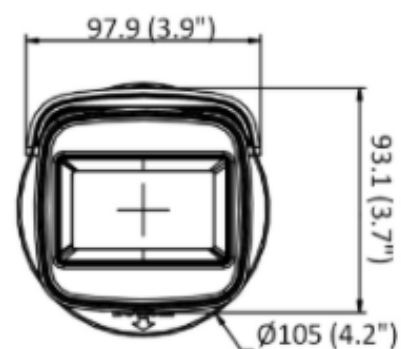

- rozdzielczość: 2688 x 1520 (4MPX) @25 kl/s
- kompresja wideo: H.264 / H.264+ / H.265 / H.265+ / MJPEG
- obiektyw zmiarnoogniskowy 2.8-12 mm
- promiennik IR - zasięg do 50 m (w terenie otwartym), diody IR LED EXIR 2.0 Black Glass
- funkcje: AGC, WDR 120dB, 3D DNR, BLC, ROI, ANR, funkcje inteligentnej analizy obrazu, detekcja ruchu, strefy prywatności
- obsługa kart microSD (max. do 128 GB; brak w zestawie)
- podgląd obrazu ONLINE (również mobilnie)
- praca w chmurze
- oprogramowanie iVMS, IVMS-4500 (android)
- zgodność ze standardem: ONVIF, PSIA, CGI, ISAPI
- stopień ochrony: IP67, IK10

Specyfikacja techniczna:

- standard: IP
- przetwornik: 1/3" 4 MPX CMOS
- obiektyw zmiennoogniskowy: 2.8-12mm
- kąt widzenia: 104°
- kompresja: H.264 / H.264+ / H.265 / H.265+ / MJPEG
- oświetlacz IR - zasięg do 50 metrów (w terenie otwartym)
- obsługa kart microSD (max. do 128 GB; brak w zestawie)
- wejście/wyjście alarmowe: 1/1
- max. liczba użytkowników online: 6
- standardy: ONVIF
- stopień ochrony: IP67, IK10
- obudowa: metal + plastik
- temperatura pracy: -30°C...+60°C
- zasilanie: 12V DC, PoE
- pobór mocy: 14.5W (12VDC), 18W (POE)
- wymiary: 144 × 333 mm
- waga: 1,84 kg

Unit: mm (inch)

W zestawie:

- kamera HIKVISION DS-2CD2643G2-IZS - 1 szt;
- akcesoria montażowe;
- instrukcja obsługi.