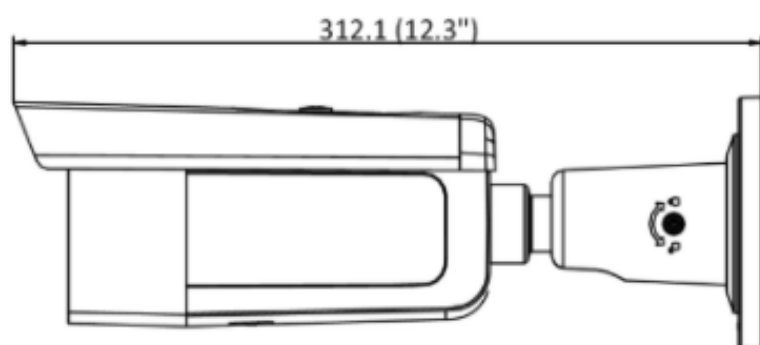

Specyfikacja techniczna:

- standard: IP
- przetwornik: 1/3" 4 MPX CMOS
- obiektyw zmiennoogniskowy: 2.8-12mm
- kąt widzenia: 104°
- kompresja: H.264 / H.264+ / H.265 / H.265+ / MJPEG
- oświetlacz IR - zasięg do 50 metrów (w terenie otwartym)
- obsługa kart microSD (max. do 128 GB; brak w zestawie)
- wejście/wyjście alarmowe: 1/1
- max. liczba użytkowników online: 6
- standardy: ONVIF
- stopień ochrony: IP67, IK10
- obudowa: metal + plastik
- temperatura pracy: -30°C...+60°C
- zasilanie: 12V DC, PoE
- pobór mocy: 14.5W (12VDC), 18W (POE)
- wymiary: 144 × 333 mm
- waga: 1,84 kg

Unit: mm (inch)

W zestawie:

- kamera HIKVISION DS-2CD2643G2-IZS - 1 szt;
- akcesoria montażowe;
- instrukcja obsługi.