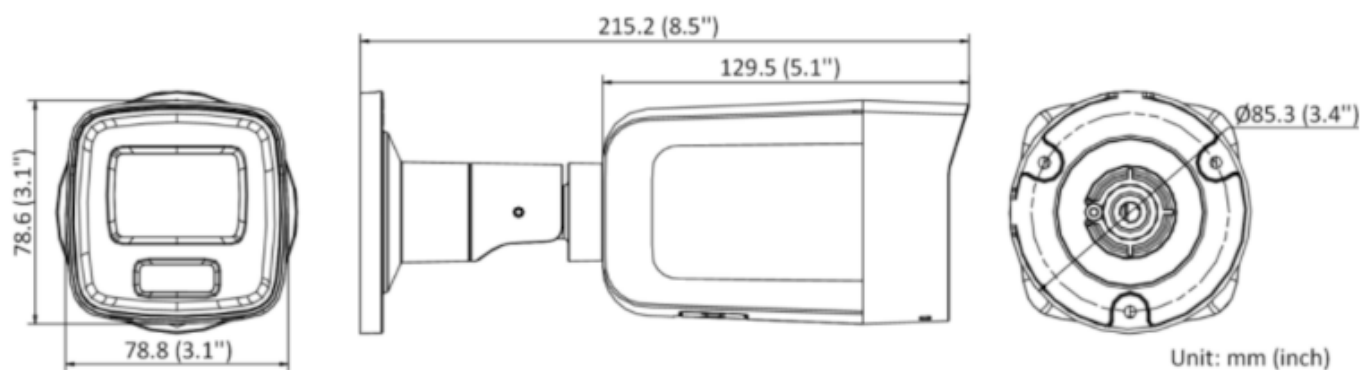

## Specyfikacja techniczna:

- przetwornik obrazu: 1/1.2" 8 MPX PS CMOS
- kompresja obrazu: H.264 / H.264+ / H.265 / H.265+ / MJPEG
- ilość strumieni wideo: 3
- ilość klatek: 25kl/s@3840 × 2160
- obiektyw stałogniskowy 2.8 mm
- kąt widzenia: 102°
- promiennik IR - zasięg do 40 m (w terenie otwartym)
- czułość: kolor: 0.0005 Lux @ (F1.0, AGC ON), 0 Lux with Light
- oprogramowanie: iVMS-4200, HIK-CONNECT
- kompatybilność: ONVIF
- temperatura pracy: -30°C ... +60°C
- stopień ochrony: IP67
- zasilanie: 12VDC, PoE
- pobór mocy: 7W (DC), 8.5W (PoE)
- wymiary: 78.8 × 78.6 × 215.2 mm
- waga: 0,86 kg