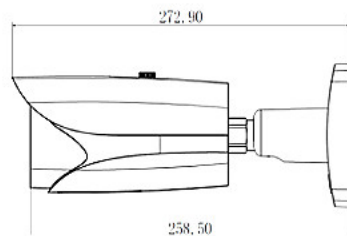

Jakość obrazu:

Specyfikacja techniczna:

- standard: TCP/IP
- przetwornik obrazu: 1/2.8" 2 MPX PS CMOS
- rozdzielczość: 1920 x 1080 (1080p)
- strumień główny: 1920 x 1080
- stosunek sygnału do szumu: >50 dB (AGC wł.)
- obiektyw zmiennoogniskowy 2.7~12 mm, motozoom
- kąt widzenia: 101° ... 36°
- kompresja obrazu: H.264 / MJPEG
- zasięg oświetlacza IR: 3-8 m
- optymalna odległość od monitorowania kamery ANPR: 3-8 m
- wejścia/wyjścia alarmowe: 2/1
- audio: wejście na mikrofon zewnętrzny, wyjście audio, obsługa dwukierunkowego audio
- przepływność (bitrate): 24 ... 10240 kbit/s - H.264 14 ... 6144 kbit/s - H.265
- prędkość transmisji strumienia głównego: 25 kl/s @1080p
- interfejs sieciowy: 10/100 Base-T (RJ-45)
- protokoły sieciowe: IPv4/IPv6, HTTP, TCP/IP, NTP, DHCP
- obsługa kart MicroSD do 64 Gb (możliwy zapis lokalny)
- wbudowany Web server, zgodny z NVR
- max. liczba użytkowników online: 20
- temperatura pracy: -40°C ... +60°C
- stopień ochrony: IP67, IK10
- zasilacz: 12VDC, PoE
- pobór prądu: ≤12W
- wymiary: 297 x 95 x 95 mm
- waga: 1,18 kg