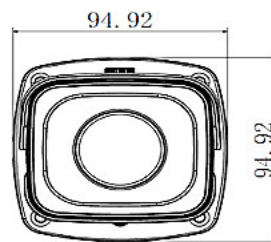

Jakość obrazu:

Specyfikacja techniczna:

- standard: TCP/IP
- przetwornik obrazu: 1/2.8" 2 MPX PS CMOS
- rozdzielczość: 1920 x 1080 (1080p)
- strumień główny: 1920 x 1080
- stosunek sygnału do szumu: >50 dB (AGC wł.)
- obiektyw zmiennoogniskowy 2.7~12 mm, motozoom
- kąt widzenia: 101° ... 36°
- kompresja obrazu: H.264 / MJPEG
- zasięg oświetlacza IR: 3-8 m
- optymalna odległość od monitorowania kamery ANPR: 3-8 m
- wejścia/wyjścia alarmowe: 2/1
- audio: wejście na mikrofon zewnętrzny, wyjście audio, obsługa dwukierunkowego audio
- przepływność (bitrate): 24 ... 10240 kbit/s - H.264 14 ... 6144 kbit/s - H.265
- prędkość transmisji strumienia głównego: 25 kl/s @1080p
- interfejs sieciowy: 10/100 Base-T (RJ-45)
- protokoły sieciowe: IPv4/IPv6, HTTP, TCP/IP, NTP, DHCP
- obsługa kart MicroSD do 64 Gb (możliwy zapis lokalny)
- wbudowany Web server, zgodny z NVR
- max. liczba użytkowników online: 20
- temperatura pracy: -40°C ... +60°C
- stopień ochrony: IP67, IK10
- zasilacz: 12VDC, PoE
- pobór prądu: ≤12W
- wymiary: 297 x 95 x 95 mm
- waga: 1,18 kg