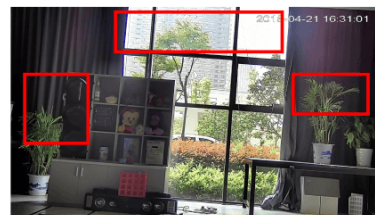

- Detekcja dźwięku
- Detekcja ruchu

- zasięg promienników podczerwieni: do 50 m

- dużo opcji monitoringu sieciowego:

- podgląd za pośrednictwem Internetu,

- CMS (DSS/PSS)

- DMSS

Przeznaczenie:

Kamera posiada wodoodporną i wandaloodporną obudowę, stanowiącą ochronę sprzętu przed złymi warunkami atmosferycznymi i aktami wandalizmu. Przeznaczona jest do różnorodnych zastosowań. Pozwala ona na montaż sprzętu na suficie i na ścianie. Jest przydatna do obserwacji np. magazynów, biur, hurtowni czy szkół.

Wybrane funkcje:

WDR (Wide Dynamic Range - szeroki zakres dynamiki)

WDR ON

Smart PSS (dla komputera)