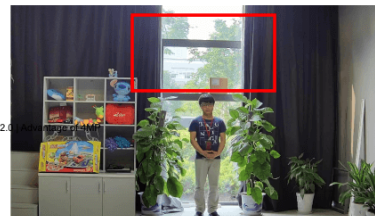

140dB WDR

Smart PSS (dla komputera)