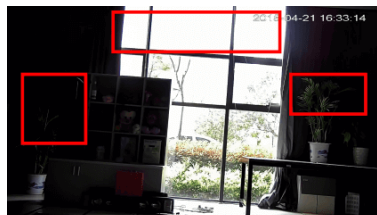

- Detekcja dźwięku
- Detekcja ruchu

- zasięg promienników podczerwieni: do 50 m

- dużo opcji monitoringu sieciowego:

- podgląd za pośrednictwem Internetu,

- CMS (DSS/PSS)

- DMSS

Przeznaczenie:

Kamera posiada wodoodporną i wandaloodporną obudowę, stanowiącą ochronę sprzętu przed złymi warunkami atmosferycznymi i aktami wandalizmu. Przeznaczona jest do różnorodnych zastosowań. Pozwala ona na montaż sprzętu na suficie i na ścianie. Jest przydatna do obserwacji np. magazynów, biur, hurtowni czy szkół.

Wybrane funkcje:

WDR (Wide Dynamic Range - szeroki zakres dynamiki)

WDR OFF