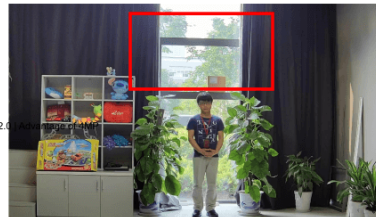

WDR (Wide Dynamic Range - szeroki zakres dynamiki)

140dB WDR

DNR (Digital Noise Reduction - cyfrowa redukcja szumów)

Smart PSS (dla komputera)

DMSS (dla urządzeń mobilnych)