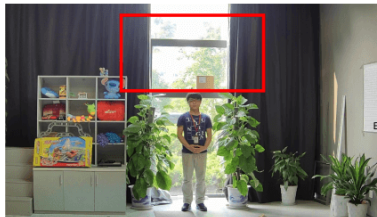

WDR (Wide Dynamic Range - szeroki zakres dynamiki)

120dB WDR

DNR (Digital Noise Reduction - cyfrowa redukcja szumów)

Smart PSS (dla komputera)

DMSS (dla urządzeń mobilnych)