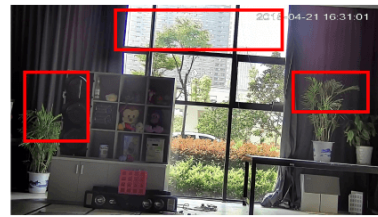

WDR ON

DNR
(Digital Noise Reduction - cyfrowa redukcja szumów)

Smart PSS (dla komputera)

DMSS (dla urządzeń mobilnych)