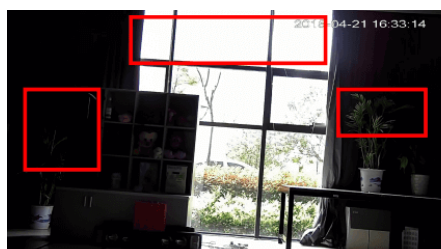

2) BLC (Back Light Compensation - kompensacja światła wstecznego)

Funkcja przydatna w sytuacji, gdy sprzęt ukierunkowany jest na silne światło i pierwszy plan jest zbyt ciemny, przez co też niewyraźny. BLC rozświetla ciemne miejsca, wraz z tłem, dzięki czemu jakość obrazu jest zdecydowanie lepsza.

3) WDR (Wide Dynamic Range)

WDR OFF

4) DNR (Digital Noise Reduction - cyfrowa redukcja szumów)

Dzięki niej łatwo zredukujemy szумы na obrazie, ale zminimalizujemy niedociągnięcia powstałe w wyniku całkowitego lub niedostatecznego braku światła.

Smart PSS (dla komputera)