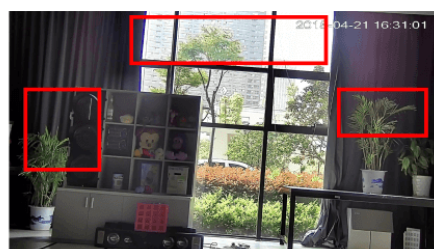

2) BLC (Back Light Compensation - kompensacja światła wstecznego)

Funkcja przydatna w sytuacji, gdy sprzęt ukierunkowany jest na silne światło i pierwszy plan jest zbyt ciemny, przez co też niewyraźny. BLC rozświetla ciemne miejsca, wraz z tłem, dzięki czemu jakość obrazu jest zdecydowanie lepsza.

3) WDR (Wide Dynamic Range)

WDR ON

4) DNR (Digital Noise Reduction - cyfrowa redukcja szumów)

Dzięki niej łatwo zredukujemy szумы na obrazie, ale zminimalizujemy niedociągnięcia powstałe w wyniku całkowitego lub niedostatecznego braku światła.

Smart PSS (dla komputera)