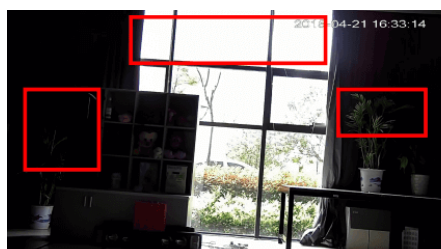

2) BLC (Back Light Compensation - kompensacja światła wstecznego)

Funkcja przydatna w sytuacji, gdy sprzęt ukierunkowany jest na silne światło i pierwszy plan jest zbyt ciemny, przez co też niewyraźny. BLC rozświetla ciemne miejsca, wraz z tłem, dzięki czemu jakość obrazu jest zdecydowanie lepsza.

3) WDR (Wide Dynamic Range)

WDR OFF

4) 3DNR (Digital Noise Reduction - cyfrowa redukcja szumów)

Dzięki niej łatwo zredukujemy szumy na obrazie, ale zminimalizujemy niedociągnięcia powstałe w wyniku całkowitego lub niedostatecznego braku światła.

Smart PSS (dla komputera)