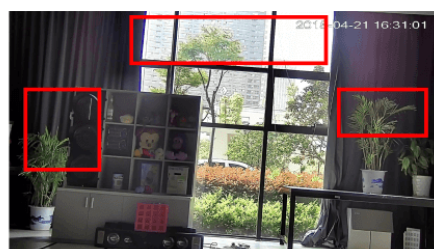

2) BLC (Back Light Compensation - kompensacja światła wstecznego)

Funkcja przydatna w sytuacji, gdy sprzęt ukierunkowany jest na silne światło i pierwszy plan jest zbyt ciemny, przez co też niewyraźny. BLC rozświetla ciemne miejsca, wraz z tłem, dzięki czemu jakość obrazu jest zdecydowanie lepsza.

3) WDR (Wide Dynamic Range)

WDR ON

4) 3DNR (Digital Noise Reduction - cyfrowa redukcja szumów)

Dzięki niej łatwo zredukujemy szumy na obrazie, ale zminimalizujemy niedociągnięcia powstałe w wyniku całkowitego lub niedostatecznego braku światła.

Smart PSS (dla komputera)