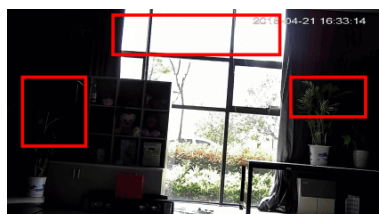

WDR OFF

Smart PSS (dla komputera)

DMSS (dla urządzeń mobilnych)