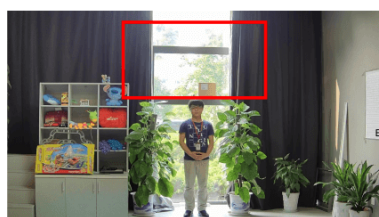

120dB WDR

Smart PSS (dla komputera)

DMSS (dla urządzeń mobilnych)