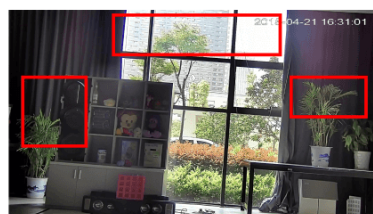

WDR ON

Smart PSS (dla komputera)

DMSS (dla urządzeń mobilnych)