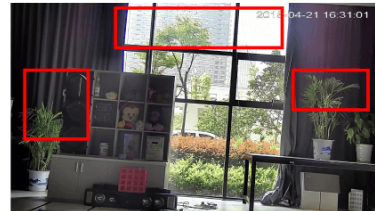

Wybrane funkcje:

WDR (Wide Dynamic Range - szeroki zakres dynamiki)

WDR ON

DNR (Digital Noise Reduction - cyfrowa redukcja szumów)

Smart PSS (dla komputera)