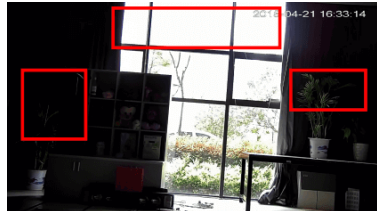

Wybrane funkcje:

WDR (Wide Dynamic Range - szeroki zakres dynamiki)

WDR OFF