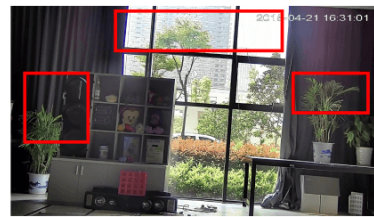

WDR (Wide Dynamic Range - szeroki zakres dynamiki)

WDR ON

DNR (Digital Noise Reduction - cyfrowa redukcja szumów)

Smart PSS (dla komputera)

DMSS (dla urządzeń mobilnych)