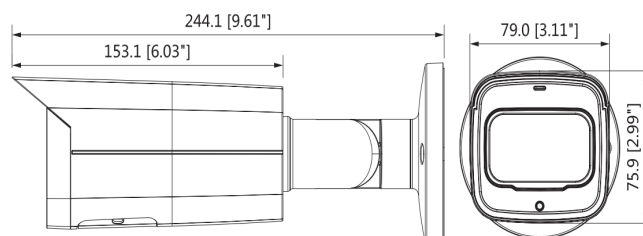

- interfejs sieciowy: 10/100 Base-T (RJ-45)
- protokoły sieciowe: HTTP, HTTPS, TCP, IPv4/IPv6, ARP, RTSP, RTP, UDP, SMTP, FTP, DHCP, DNS, DDNS, PPPoE, IPv4/IPv6, QoS, UPnP, NTP, Bonjour, IEEE 802.1x, Multicast, ICMP, IGMP, SNMP
- WEB Server: wbudowany
- gniazdo karty pamięci: obsługa kart Micro SD do 128GB (możliwy zapis lokalny; brak w zestawie)
- max. liczba użytkowników on-line: 20
- ONVIF: 16.12
- dostęp z telefonu komórkowego:
 - port: 37777 lub dostęp przez chmurę (P2P)
 - Android: Darmowa aplikacja gDMSS Lite, Android: Darmowa aplikacja Lechange
 - iOS (iPhone): Darmowa aplikacja iDMSS Lite, iOS (iPhone): Darmowa aplikacja Lechange
 - istnieją też płatne wersje aplikacji mobilnych: gDMSS Plus, iDMSS Plus
- domyślny adres IP: 192.168.1.108
- domyślny login / hasło administratora: admin / admin
- port ONVIF: 80
- wybrane funkcje:
 - WDR - 120 dB - Szeroki zakres dynamiki oświetlenia
 - 3D-DNR - Cyfrowa redukcja szumu w obrazie
 - ROI - poprawianie jakości wybranych fragmentów obrazu
 - ICR - Mechaniczny filtr podczerwieni
 - BLC/HLC - kompensacja światła tła / silnego światła
 - Możliwość zmiany rozdzielczości, jakości i przepustowości
 - Detekcja ruchu
 - Konfigurowalne strefy prywatności
 - Mirror - Odbicie lustrzane obrazu
 - Analiza IVS : przekroczenie linii, zmiana sceny, wtargnięcie, porzucony/brakujący obiekt, detekcja twarzy
- obudowa: compact - Metalowa / Plastikowa
- kolor: biały/czarny
- stopień ochrony: IP67, IK10
- temperatura pracy: -30 °C ... 60 °C
- zasilanie: 12VDC / 920 mA; PoE (802.3af); ePoE
- pobór mocy: ≤ 11 W
- wymiary: 244 x 79 x 76 mm
- waga: 0,88 kg