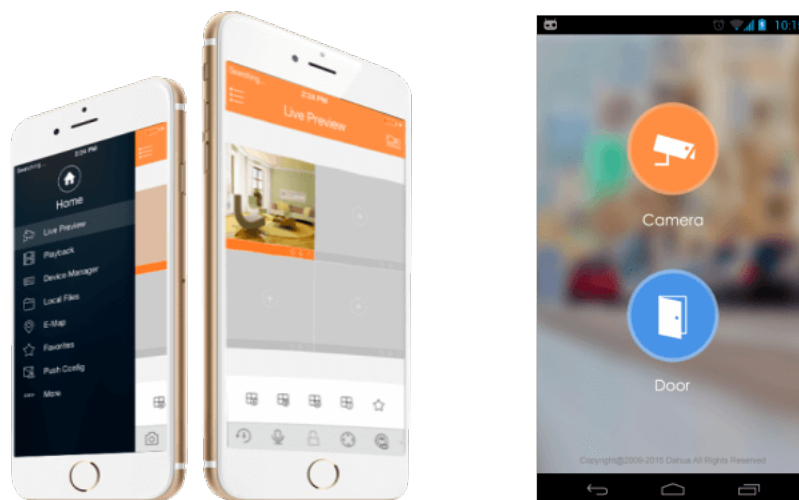

Przeznaczenie:

Kamera posiada wodoodporną obudowę i wandaloodporną obudowę, stanowiącą ochronę sprzętu przed złymi warunkami atmosferycznymi i aktami wandalizmu. Przeznaczona jest do różnorodnych zastosowań wewnętrznych i zewnętrznych. Pozwala ona na montaż sprzętu na suficie i na ścianie. Jest przydatna do obserwacji np. magazynów, biur, hurtowni czy szkół.

Aplikacja mobilna GSMMS

Jest to dedykowana aplikacja do obsługi urządzeń marki Dahua na urządzeniach mobilnych. Umożliwia podgląd zdalny oraz odtwarzanie zarejestrowanego obrazu z wybranym urządzeniem marki Dahua.