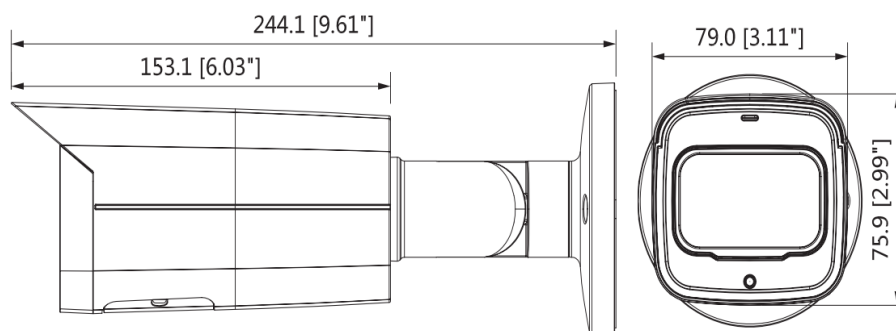

- ONVIF: 16.12
- dostęp z telefonu komórkowego:
  - port: 37777 lub dostęp przez chmurę (P2P)
  - Android: Darmowa aplikacja gDMSS Lite, Android: Darmowa aplikacja Lechange
  - iOS (iPhone): Darmowa aplikacja iDMSS Lite, iOS (iPhone): Darmowa aplikacja Lechange
  - istnieją też płatne wersje aplikacji mobilnych: gDMSS Plus, iDMSS Plus
- domyślny adres IP: 192.168.1.108
- domyślny login / hasło administratora: admin / admin
- port ONVIF: 80
- wybrane funkcje:
  - obiektyw motozoom
  - WDR - 120 dB - Szeroki zakres dynamiki oświetlenia
  - 3D-DNR - Cyfrowa redukcja szumu w obrazie
  - ICR - Mechaniczny filtr podczerwieni
  - BLC - kompensacja światła wstecznego (tła)
  - HLC - Kompensacja silnego światła (punktowego)
  - AGC - Automatyczna regulacja wzmacnienia obrazu
  - Automatyczny balans bieli
  - Analiza IVS : wtargnięcie, przekroczenie linii
- obudowa: compact - metalowa
- kolor: biały
- stopień ochrony: IP67, IK10
- temperatura pracy: -30 °C ... 60 °C
- zasilanie: 12VDC / 1050 mA; PoE (802.3af)
- pobór mocy: <12,6 W
- wymiary: 244 x 79 x 76 mm
- waga: 1,08 kg

W zestawie:

- kamera Dahua IPC-HFW2531T-ZS-27135 - 1 szt.