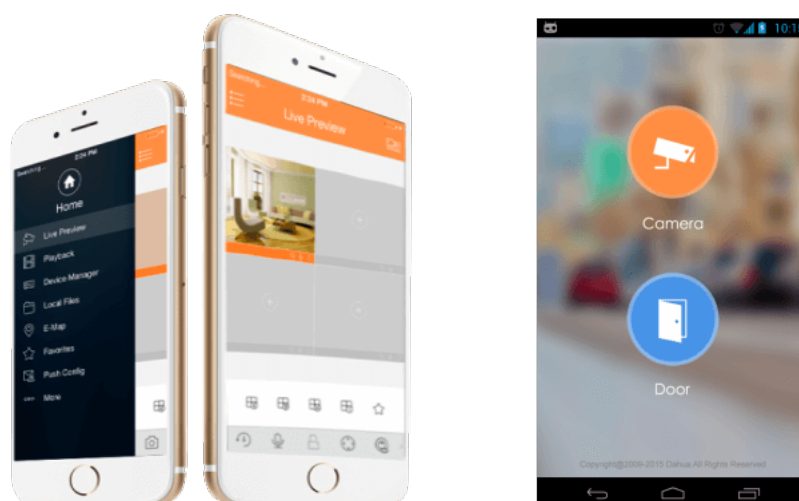

Kamera tubowa DAHUA IP posiada wbudowany przetwornik obrazu o rozdzielczości **5 MPX** oraz obiektyw zmiennooogniskowy **2.7-13.5 mm**, który pozwala na dopasowanie kąta widzenia do miejsca obserwacji. Produkt wyposażony jest też w reflektor podczerwieni **z zasięgiem do 60 m**, który zapewnia dobrą widoczność również **w zupełnej ciemności**. Dodatkowym atutem kamery jest możliwość pracy w chmurze **Easy4IP**, czyli podłączenia urządzenia do Internetu bez konieczności posiadania standardowego łącza oraz wykonywania skomplikowanej konfiguracji. Produkt posiada wodoodporną i wandaloodporną obudowę, stanowiącą ochronę sprzętu przed złymi warunkami atmosferycznymi i aktami wandalizmu. Przeznaczony jest **do różnorodnych zastosowań wewnętrznych i zewnętrznych**. Pozwala ona na montaż sprzętu **na suficie i na ścianie**.

Przeznaczenie:

Kamera posiada wodoodporną obudowę i wandaloodporną obudowę, stanowiącą ochronę sprzętu przed złymi warunkami atmosferycznymi i aktami wandalizmu. Przeznaczona jest do różnorodnych zastosowań wewnętrznych i zewnętrznych. Pozwala ona na montaż sprzętu na suficie i na ścianie. Jest przydatna do obserwacji np. magazynów, biur, hurtowni czy szkół.

Aplikacja mobilna GSMMS

Jest to dedykowana aplikacja do obsługi urządzeń marki Dahua na urządzeniach mobilnych. Umożliwia podgląd zdalny oraz odtwarzanie zarejestrowanego obrazu z wybranym urządzeniem marki Dahua.