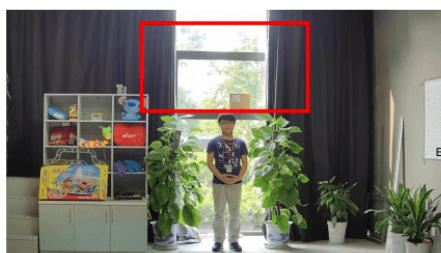

120dB WDR

4) DNR (Digital Noise Reduction - cyfrowa redukcja szumów)

Dzięki niej łatwo zredukujemy szumy na obrazie, ale zminimalizujemy niedociągnięcia powstałe w wyniku całkowitego lub niedostatecznego braku światła.

5) BLC (Back Light Compensation - kompensacja światła wstecznego)

Funkcja przydatna w sytuacji, gdy sprzęt ukierunkowany jest na silne światło i pierwszy plan jest zbyt ciemny, przez co też niewyraźny. BLC rozświetla ciemne miejsca, wraz z tłem, dzięki czemu jakość obrazu jest zdecydowanie lepsza.

Smart PSS (dla komputera)