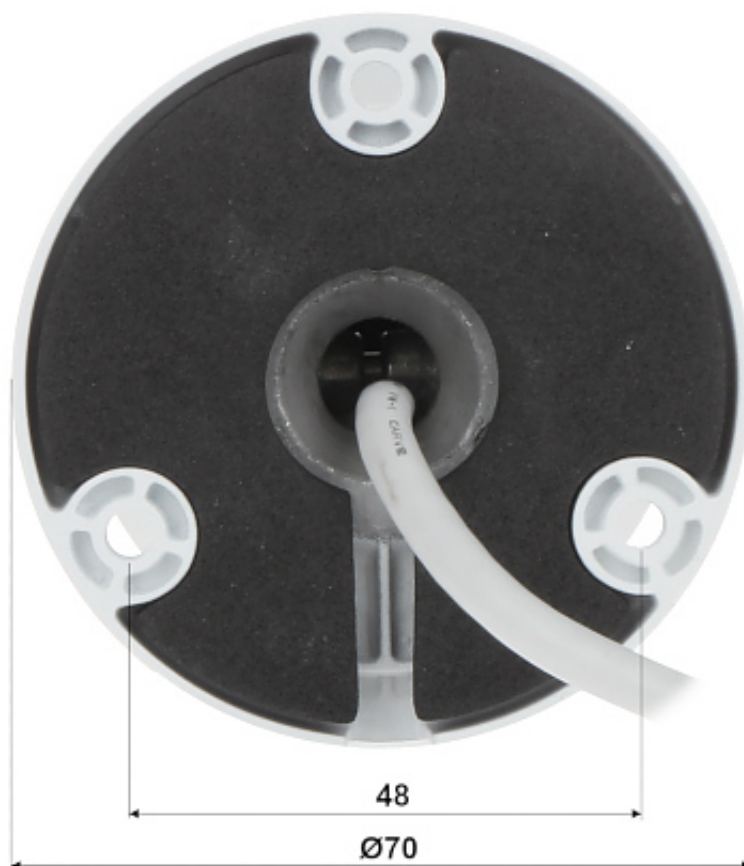

1. ---
2. dostęp z telefonu komórkowego: darmowa aplikacja gDMSS Plus (Android), iDMSS Plus (iOS)
   - obudowa: metal
   - kolor: biały
   - stopień ochrony: IP67
   - temperatura pracy: -40 st. C ... +60 st. C
   - zasilanie: 12V DC / 470 mA; PoE (802.3af)
   - pobór mocy: < 5.6W
   - wymiary: Ø 70 x 166 mm
   - waga: 0,48 kg

W zestawie:

- kamera Dahua IPC-HFW2531S-S-0280B-S2 - 1 szt.