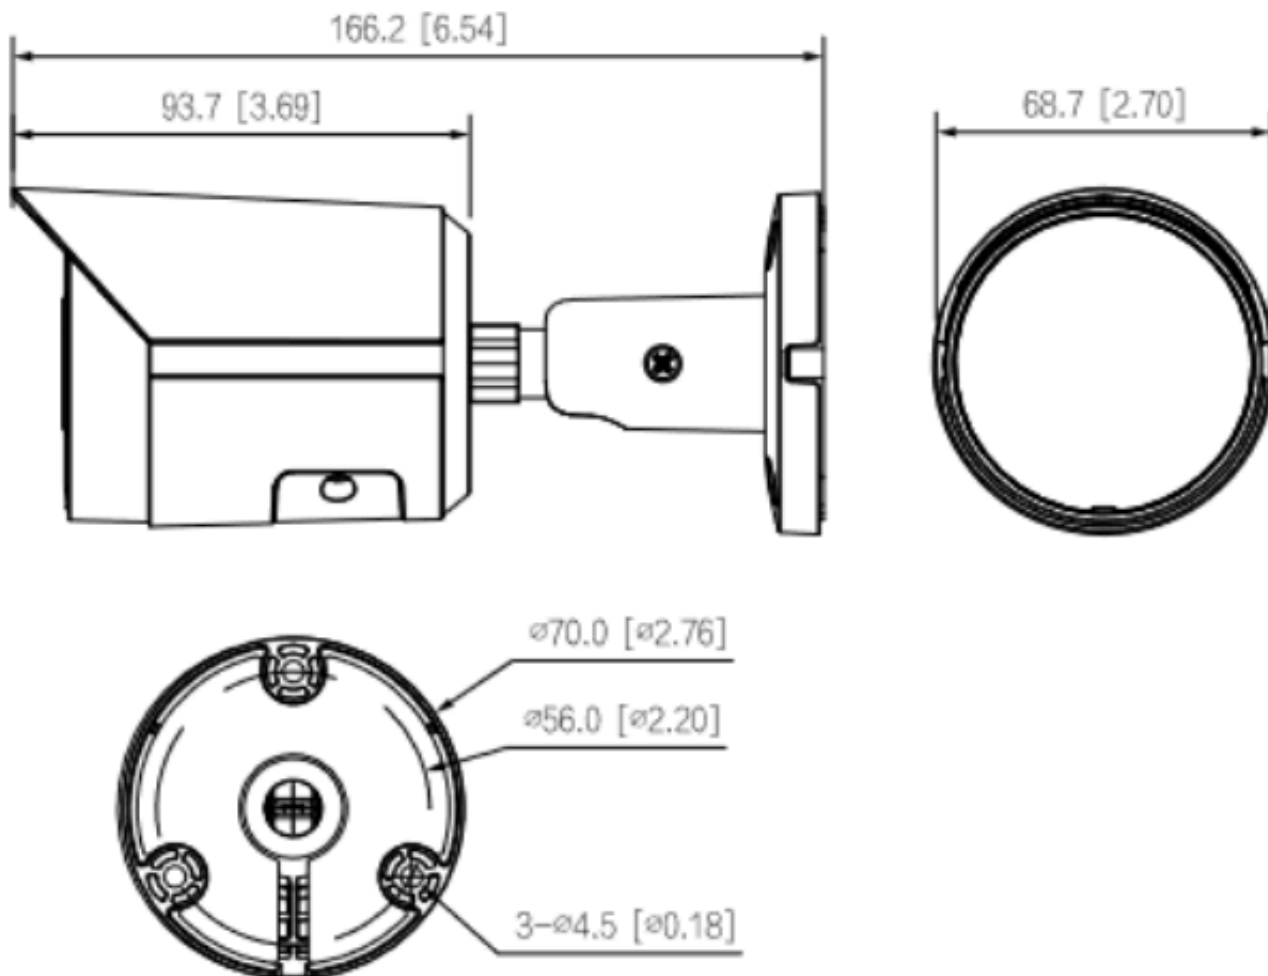

Dedykowane akcesoria montażowe - lepszy montaż, lepszy efekt

Aby uzyskać estetyczny i trwały montaż, warto zastosować dedykowane akcesoria Dahua. Dzięki nim instalacja jest nie tylko łatwiejsza, ale również bardziej profesjonalna i bezpieczna.

Rekomendowane uchwyty do tej kamery:

- puszka montażowa: [PFA134-B](#), [PFA130-E-B](#)
- uchwyt na słup: [PFA152-E-B](#)

Dlaczego warto dokupić uchwyt?

- ukrycie kabli (ważne dla klienta końcowego)
- zabezpieczenie instalacji przed warunkami atmosferycznymi
- łatwiejszy montaż (mniej problemów dla instalatora)
- lepszy efekt wizualny

W zestawie:

- kamera Dahua IPC-HFW2449S-S-IL-0280B-BLACK - 1 szt;
- elementy montażowe;
- instrukcja.