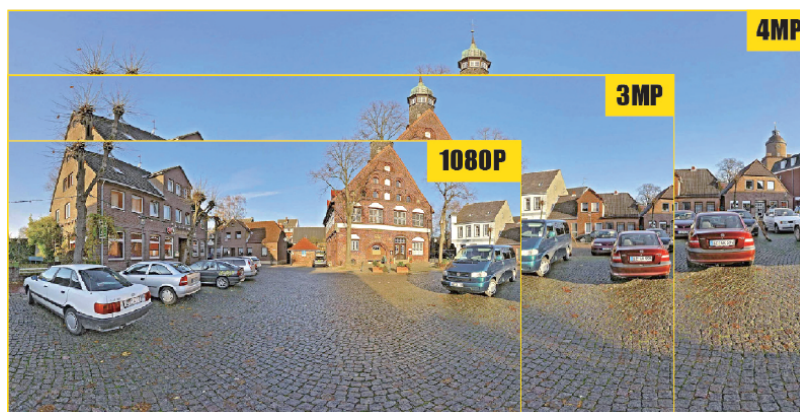

□ Rozdzielczość **4MPX**, obiektyw stałogniskowy, inteligentne funkcje i solidna obudowa sprawiają, że to rozwiązanie, które działa skutecznie w każdych warunkach – zarówno w dzień, jak i w nocy.

Dlaczego ta kamera to dobry wybór

Realne korzyści, które zauważysz od razu

- bardzo dobra jakość obrazu **4MPX** – więcej szczegółów niż Full HD
- **obiektyw stałogniskowy** 2,8 mm – szeroki kąt widzenia
- widoczność w nocy **do 30 m** (w terenie otwartym) - wbudowany promiennik podczerwieni IR oraz oświetlacz światła białego (LED)
- zdalny dostęp przez telefon – aplikacja **DMSS**
- zgodność z **ONVIF** – możliwość współpracy z urządzeniami innych producentów w jednym systemie
- odporność na warunki atmosferyczne (**IP67**)
- komunikacja i zasilanie jednym przewodem (**PoE**)

To kamera, która nie tylko nagrywa – ale realnie zwiększa bezpieczeństwo.

Zastosowanie - gdzie sprawdzi się kamera

- monitoring IP domu i posesji
- monitoring PoE firmy i biura
- monitoring IP sklepu i magazynu
- monitoring parkingu i terenu zewnętrznego

Wysoka jakość obrazu

Dzięki rozdzielczości **4Mpx** kamera rejestruje znacznie więcej detali niż standardowe systemy **FullHD**. To oznacza większą skuteczność w identyfikacji osób, pojazdów i zdarzeń.

Nie tracisz ważnych informacji - widzisz dokładnie to, co ma znaczenie.

Pełna widoczność w nocy - bez kompromisów

Kamera została wyposażona w promiennik podczerwieni IR oraz oświetlacz światła białego - oba o zasięgu **do 30 metrów** (w terenie otwartym).

Co to oznacza w praktyce?

- monitoring działa nawet w całkowitej ciemności
- stabilny obraz bez dodatkowego oświetlenia