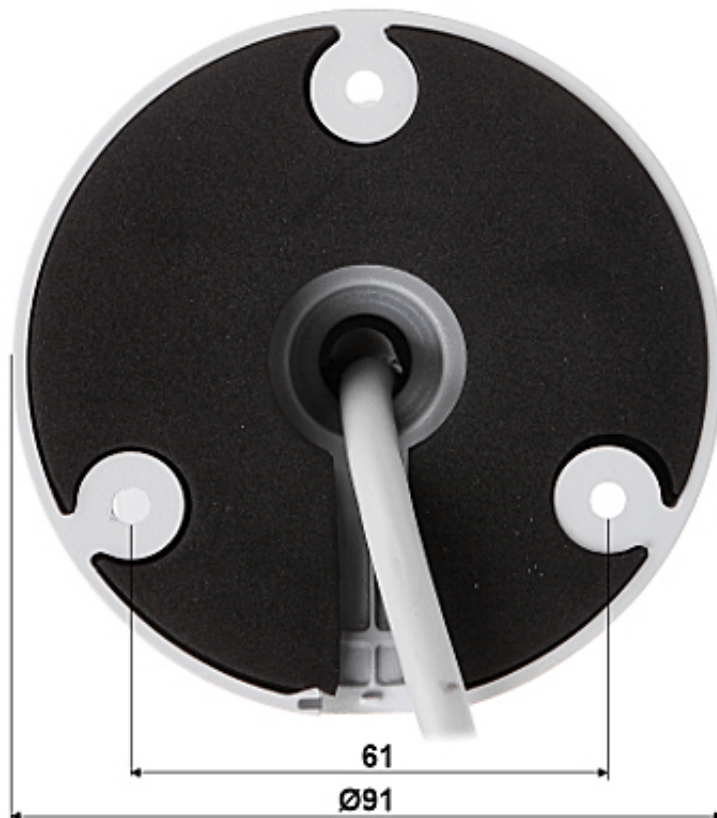

1. ---
2. DDNS, QoS, UPnP, NTP, Multicast, ICMP, IGMP, NFS, PPPoE, IEEE 802.1x, Bonjour
   - dostęp z telefonu komórkowego: darmowa aplikacja gDMSS Plus (Android), iDMSS Plus (iOS)
   - obudowa: metal
   - kolor: biały
   - stopień ochrony: IP67
   - temperatura pracy: -30 st. C ... +60 st. C
   - zasilanie: 12V DC / 800 mA; PoE (802.3af)
   - pobór mocy: < 9.6W
   - wymiary: 244 x 79 x 76 mm
   - waga: 0,87 kg

W zestawie:

- kamera Dahua IPC-HFW2431T-ZS-27135-S2 - 1 szt.