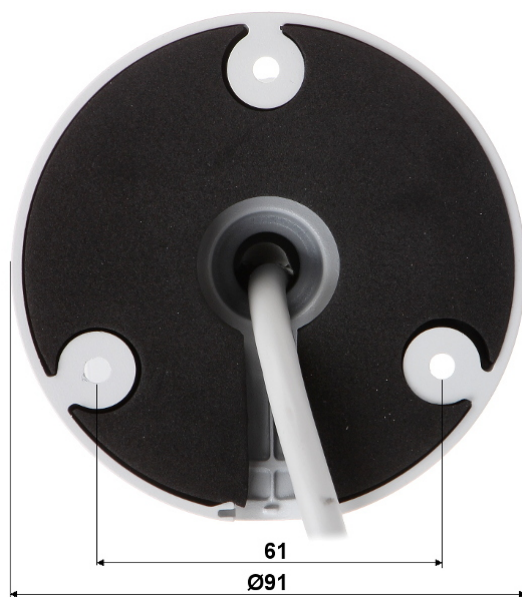

Opis produktu

Kamera tubowa DAHUA IP posiada wbudowany przetwornik obrazu o rozdzielczości **4 MPX** oraz obiektyw zmiennooogniskowy **2.7-13.5 mm**, który pozwala na dopasowanie kąta widzenia do miejsca obserwacji. Produkt wyposażony jest też w reflektor podczerwieni **z zasięgiem do 60 m**, który zapewnia dobrą widoczność również **w zupełnej ciemności**. Dodatkowym atutem kamery jest możliwość pracy w chmurze **Easy4IP**, czyli podłączenia urządzenia do Internetu bez konieczności posiadania standardowego łącza oraz wykonywania skomplikowanej konfiguracji. Produkt posiada wodoodporną obudowę, stanowiącą ochronę sprzętu. Przeznaczony jest **do różnorodnych zastosowań wewnętrznych i zewnętrznych**. Pozwala ona na montaż sprzętu **na suficie i na ścianie**.

- port: 37777 lub dostęp przez chmurę (P2P)
- Android: Darmowa aplikacja gDMSS Lite, Android: Darmowa aplikacja Lechange
- iOS (iPhone): Darmowa aplikacja iDMSS Lite, iOS (iPhone): Darmowa aplikacja Lechange
- istnieją też płatne wersje aplikacji mobilnych: gDMSS Plus, iDMSS Plus
- domyślny adres IP: 192.168.1.108
- domyślny login / hasło administratora: admin / admin
- port ONVIF: 80
- wybrane funkcje:
 - WDR - 120 dB - Szeroki zakres dynamiki oświetlenia
 - ROI - poprawianie jakości wybranych fragmentów obrazu
 - 3D-DNR - Cyfrowa redukcja szumu w obrazie
 - BLC - kompensacja światła wstecznego (tła)
 - HLC - Kompensacja silnego światła (punktowego)
 - ICR - Mechaniczny filtr podczerwieni
 - AGC - Automatyczna regulacja wzmocnienia obrazu
 - Detekcja ruchu - maks. 4 strefy
 - Strefy prywatności - maks. 4
 - Automatyczny balans bieli
 - Analiza IVS : przekroczenie linii, wtargnięcie
- obudowa: compact - metalowa
- kolor: biały
- stopień ochrony: IP67
- temperatura pracy: -30 °C ... 60 °C
- zasilanie: 12VDC / 1170 mA; PoE (802.3af)
- pobór mocy: <14 W
- wymiary: 244 x 79 x 76 mm
- waga: 0,85 kg