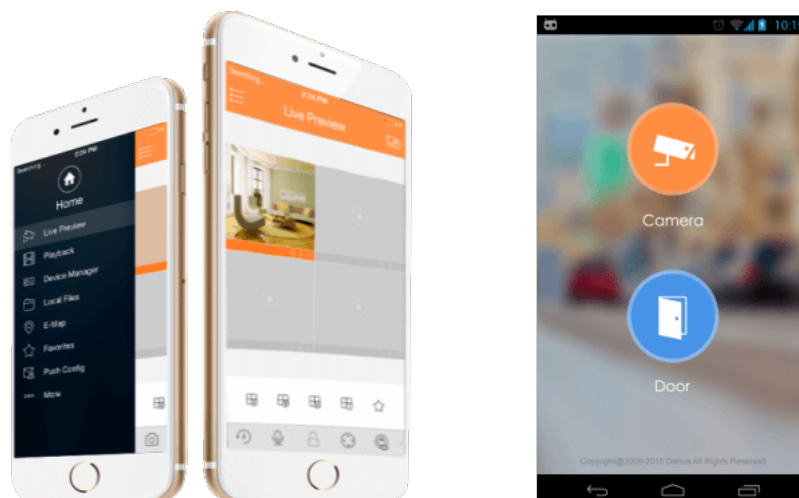

Opis produktu

Kamera tubowa DAHUA IP posiada wbudowany przetwornik obrazu o rozdzielczości **4 MPX** oraz obiektyw zmiennooogniskowy **2.7-13.5 mm**, który pozwala na dopasowanie kąta widzenia do miejsca obserwacji. Produkt wyposażony jest też w reflektor podczerwieni **z zasięgiem do 60 m**, który zapewnia dobrą widoczność również **w zupełnej ciemności**. Dodatkowym atutem kamery jest możliwość pracy w chmurze **Easy4IP**, czyli podłączenia urządzenia do Internetu bez konieczności posiadania standardowego łącza oraz wykonywania skomplikowanej konfiguracji. Produkt posiada wodoodporną obudowę, stanowiącą ochronę sprzętu. Przeznaczony jest **do różnorodnych zastosowań wewnętrznych i zewnętrznych**. Pozwala ona na montaż sprzętu **na suficie i na ścianie**.

Przeznaczenie:

Kamera posiada wodoodporną obudowę, stanowiącą ochronę sprzętu. Przeznaczona jest do różnorodnych zastosowań wewnętrznych i zewnętrznych. Pozwala ona na montaż sprzętu na suficie i na ścianie. Jest przydatna do obserwacji np. magazynów, biur, hurtowni czy szkół.

Aplikacja mobilna GSMMS

Jest to dedykowana aplikacja do obsługi urządzeń marki Dahua na urządzeniach mobilnych. Umożliwia podgląd zdalny oraz odtwarzanie zarejestrowanego obrazu z wybranym urządzeniem marki Dahua.