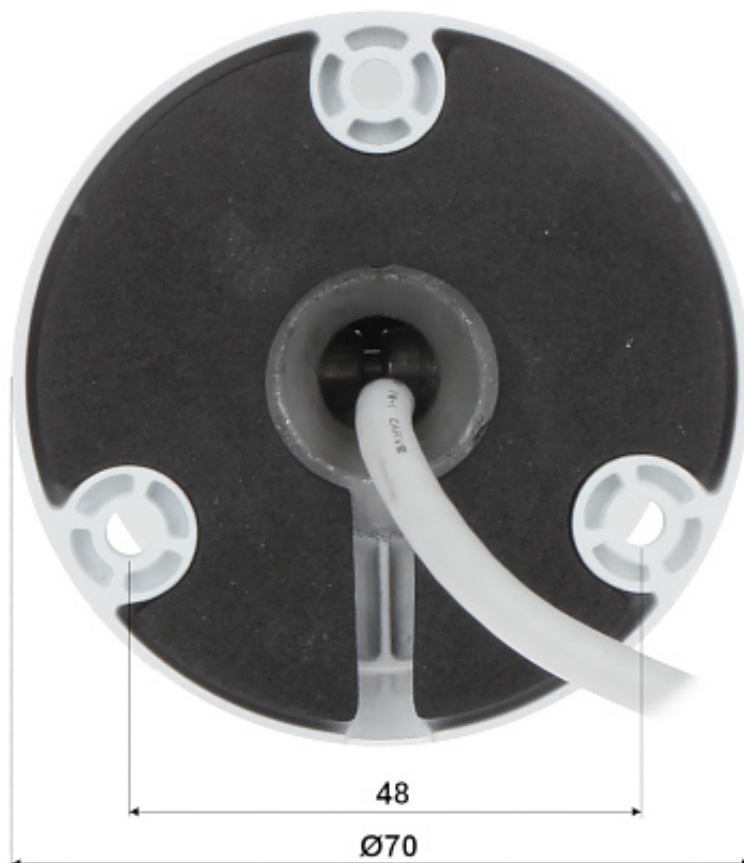

### Opis produktu

**Kamera tubowa IP DAHUA** posiada wbudowany przetwornik obrazu o rozdzielczości **4 MPX** oraz obiektyw stałogniskowy **3,6 mm**, który umożliwia uzyskanie szerokiego kąta widzenia. Atutem kamery jest też reflektor podczerwieni z maksymalnym **zasięgiem do 30 m (w terenie otwartym)**, który zapewnia dobrą widoczność także w zupełnej ciemności.

Kamera posiada wodoodporną obudowę, dzięki której możemy użyć sprzęt **do różnorodnych zastosowań zewnętrznych**. Pozwala na **montaż na ścianie**. Nadaje się do monitoringu np. hurtowni, magazynu czy szkoły.

#### Cechy produktu:

- rozdzielczość: 4 MPX
- obiektyw stałogniskowy 3,6 mm
- kąt widzenia: 84°
- zasięg promienników podczerwieni: do 30 m (w terenie otwartym)
- możliwość zmiany rozdzielczości, jakości i przepustowości
- funkcje: WDR (120 dB), 3D-DNR, ROI, BLC, HLC, Mirror, Detekcja ruchu, Konfigurowalne strefy prywatności, Analiza IVS (przekroczenie linii, wtargnięcie)
- obsługa kart Micro SD do 256Gb (możliwy zapis lokalny, brak w zestawie)
- stopień ochrony: IP67

- kolor: biały
- stopień ochrony: IP67
- temperatura pracy: -40 st. C ... +60 st. C
- zasilanie: 12V DC / 420 mA; PoE (802.3af)
- pobór mocy: < 5W
- wymiary: Ø 70 x 166 mm
- waga: 0,48 kg

**W zestawie:**