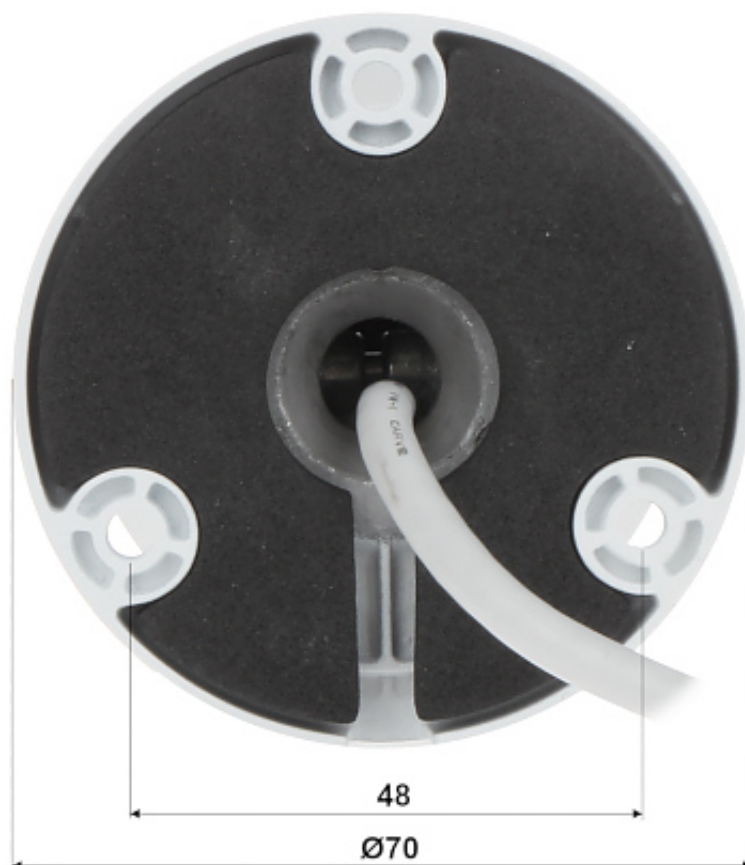

### Opis produktu

**Kamera tubowa IP DAHUA** posiada wbudowany przetwornik obrazu o rozdzielczości **4 MPX** oraz obiektyw stałogniskowy **2.8 mm**, który umożliwia uzyskanie szerokiego kąta widzenia. Atutem kamery jest też reflektor podczerwieni z maksymalnym **zasięgiem do 30 m (w terenie otwartym)**, który zapewnia dobrą widoczność także w zupełnej ciemności.

Kamera posiada wodoodporną obudowę, dzięki której możemy użyć sprzęt **do różnorodnych zastosowań zewnętrznych**. Pozwala na **montaż na ścianie**. Nadaje się do monitoringu np. hurtowni, magazynu czy szkoły.

#### Cechy produktu:

- rozdzielczość: 4 MPX
- obiektyw stałogniskowy 2,8 mm
- kąt widzenia: 102°
- zasięg promienników podczerwieni: do 30 m (w terenie otwartym)
- możliwość zmiany rozdzielczości, jakości i przepustowości
- funkcje: WDR (120 dB), 3D-DNR, ROI, BLC, HLC, Mirror, Detekcja ruchu, Konfigurowalne strefy prywatności, Analiza IVS (przekroczenie linii, wtargnięcie)
- obsługa kart Micro SD do 256Gb (możliwy zapis lokalny, brak w zestawie)
- stopień ochrony: IP67

- kolor: biały
- stopień ochrony: IP67
- temperatura pracy: -40 st. C ... +60 st. C
- zasilanie: 12V DC / 420 mA; PoE (802.3af)
- pobór mocy: < 5W
- wymiary: Ø 70 x 166 mm
- waga: 0,48 kg

**W zestawie:**