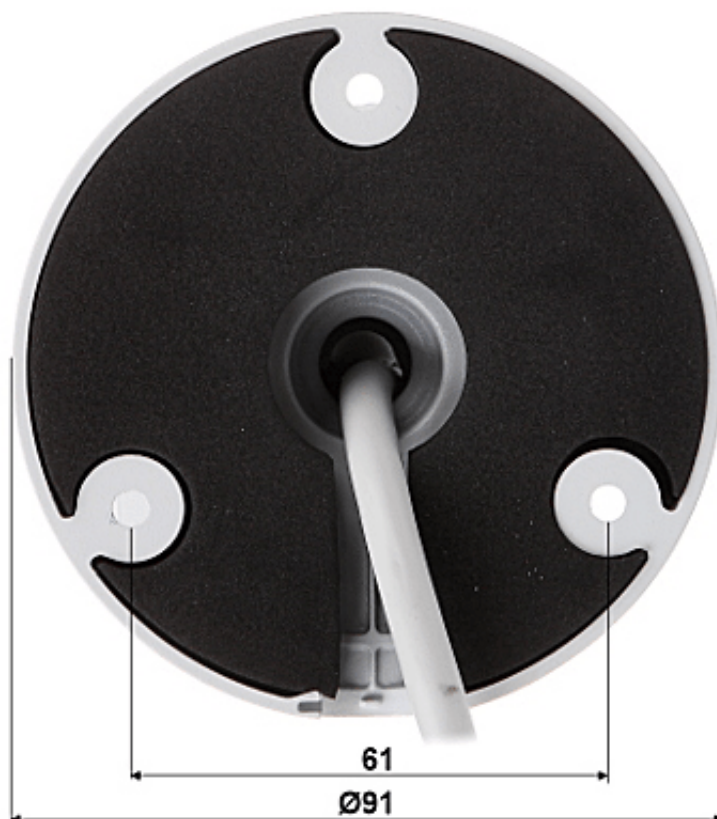

1. ---
2. dostęp z telefonu komórkowego: darmowa aplikacja gDMSS Plus (Android), iDMSS Plus (iOS)
   - obudowa: metal
   - kolor: biały
   - stopień ochrony: IP67
   - temperatura pracy: -30 st. C ... +60 st. C
   - zasilanie: 12V DC / 800 mA; PoE (802.3af)
   - pobór mocy: < 9.6W
   - wymiary: 244 x 79 x 76 mm
   - waga: 0,88 kg

W zestawie:

- kamera Dahua IPC-HFW2231T-ZS-27135-S2 - 1 szt.