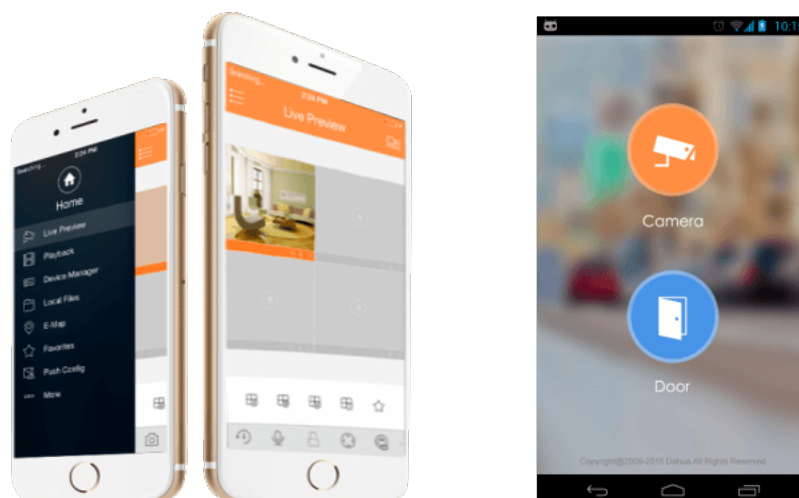

### Opis produktu

**Kamera tubowa DAHUA IP** posiada wbudowany przetwornik obrazu o rozdzielczości **2 MPX** oraz obiektyw zmiarnoogniskowy **2.7-13.5 mm**, który pozwala na dopasowanie kąta widzenia do miejsca obserwacji. Produkt wyposażony jest też w reflektor podczerwieni **z zasięgiem do 60 m**, który zapewnia dobrą widoczność również **w zupełnej ciemności**. Dodatkowym atutem kamery jest możliwość pracy w chmurze **Easy4IP**, czyli podłączenia urządzenia do Internetu bez konieczności posiadania standardowego łącza oraz wykonywania skomplikowanej konfiguracji. Produkt posiada wodoodporną obudowę, stanowiącą ochronę sprzętu. Przeznaczony jest **do różnorodnych zastosowań wewnętrznych i zewnętrznych**. Pozwala ona na montaż sprzętu **na suficie i na ścianie**.

### Przeznaczenie:

Kamera posiada wodoodporną obudowę, stanowiącą ochronę sprzętu. Przeznaczona jest do różnorodnych zastosowań wewnętrznych i zewnętrznych. Pozwala ona na montaż sprzętu na suficie i na ścianie. Jest przydatna do obserwacji np. magazynów, biur, hurtowni czy szkół.

### Aplikacja mobilna GSMMS

Jest to dedykowana aplikacja do obsługi urządzeń marki Dahua na urządzeniach mobilnych. Umożliwia podgląd zdalny oraz

---

odtworzenie zarejestrowanego obrazu z wybranym urządzeniem marki Dahua.