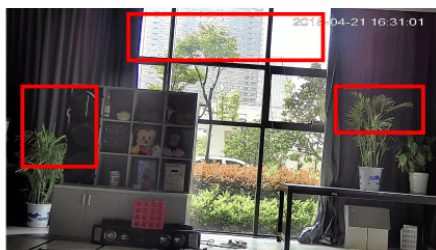

WDR ON

4) DNR (Digital Noise Reduction - cyfrowa redukcja szumów)

Dzięki niej łatwo zredukujemy szumy na obrazie, ale zminimalizujemy niedociągnięcia powstałe w wyniku całkowitego lub niedostatecznego braku światła.

5) BLC (Back Light Compensation - kompensacja światła wstecznego)

Funkcja przydatna w sytuacji, gdy sprzęt ukierunkowany jest na silne światło i pierwszy plan jest zbyt ciemny, przez co też niewyraźny. BLC rozświetla ciemne miejsca, wraz z tłem, dzięki czemu jakość obrazu jest zdecydowanie lepsza.

Smart PSS (dla komputera)