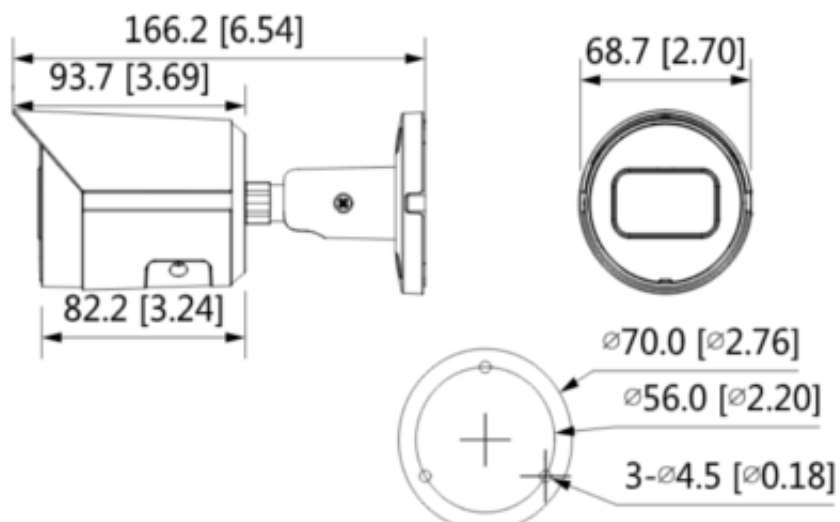

- stopień ochrony: IP67
- temperatura pracy: -40 st. C ... +60 st. C
- zasilanie: 12V DC / 410 mA; PoE (802.3af)
- pobór mocy: < 4.9W
- wymiary: Ø 70 x 166 mm
- waga: 0,48 kg

W zestawie:

- kamera Dahua IPC-HFW2231S-S-0360B-S2 - 1 szt.