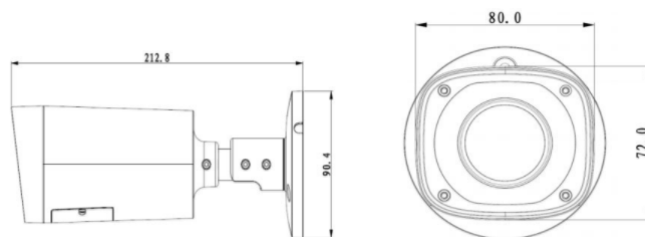

Smart PSS

DMSS

Specyfikacja techniczna:

- przetwornik: 1/2.8" * 2.1 MPX STARVIS™ CMOS
- system skanowania: progresywny
- rozdzielczość: 1920 x 1080 (1080p), 1280 x 1024 (1.4 Mpx), 1280 x 960 (1.3 Mpx), 1280 x 720 (720p)
- strumień główny: 1920 x 1080, 1280 x 1024, 1280 x 960, 1280 x 720
- strumień pomocniczy: 704 x 576, 640 x 480, 352 x 288
- obiektyw zmienneogniskowy 2.7-13.5 mm, motozoom
- kąt widzenia: 106° - 29°
- zasięg promiennika podczerwieni IR: do 60 m
- stosunek sygnał/szum (S/N): > 45 dB
- obsługa kart Micro SD: do 128GB
- kompresja obrazu: H.265+ / H.265 / H.264+ / H.264 / MJPEG

- przepływność (bitrate): 12K - 6400 kbit/s - H.265 32K - 10240 kbit/s - H.264
- prędkość transmisji strumienia głównego: 25 kls @ 1920 x 1080
- interfejs sieciowy: 10/100 Base-T (RJ-45)
- protokoły sieciowe: HTTP, HTTPS, TCP, ARP, RTSP, RTP, UDP, SMTP, FTP, DHCP, DNS, DDNS, PPPoE, IPv4/IPv6, QoS, UPnP, NTP, Bonjour, IEEE 802.1x, Multicast, ICMP, IGMP
- wbudowany Web Viewer
- max. liczba użytkowników on-line: 20
- dostęp z mobilny: iOS, Android
- ONVIF: Tak, 16.12
- wybrane funkcje: 3D-DNR WDR - 120 dB ICR BLC HLC
- tryb dzień/noc: kolor/BSW/auto
- konfigurowalne strefy prywatności: TAK
- pobór mocy: ≤ 9 W
- obudowa: metalowa
- stopień ochrony: IP67
- temperatura pracy: $-30^{\circ}\text{C} \dots +60^{\circ}\text{C}$
- zasilanie: PoE (802.3af), 12 V DC
- wymiary: $72 \times 80 \times 212.8$ mm
- waga: 0.68 kg