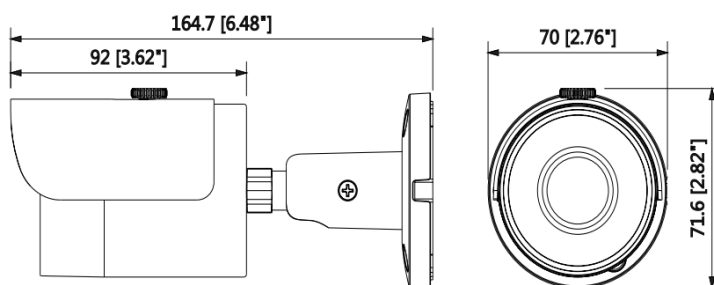

- ONVIF: 16.12
- dostęp z telefonu komórkowego:
  - port: 37777 lub dostęp przez chmurę (P2P)
  - Android: Darmowa aplikacja gDMSS Lite, Android: Darmowa aplikacja Lechange
  - iOS (iPhone): Darmowa aplikacja iDMSS Lite, iOS (iPhone): Darmowa aplikacja Lechange
- domyślny adres IP: 192.168.1.108
- domyślny login / hasło administratora: admin / admin
- port ONVIF: 80
- wybrane funkcje:
  - WDR - 120 dB - Szeroki zakres dynamiki oświetlenia
  - 3D-DNR - Cyfrowa redukcja szumu w obrazie
  - ROI - poprawianie jakości wybranych fragmentów obrazu
  - BLC/HLC - kompensacja światła tła / silnego światła
  - Możliwość zmiany rozdzielczości, jakości i przepustowości
  - Detekcja ruchu
  - Strefy prywatności
  - Konfigurowalne strefy prywatności
  - Mirror - Odbicie lustrzane obrazu
- obudowa: compact - Aluminium
- kolor: biały
- stopień ochrony: IP67
- temperatura pracy: -30 °C ... 60 °C
- zasilanie: 12VDC / 400 mA; PoE (802.3af)
- pobór mocy: ≤ 4.85 W
- wymiary: Ø 70 x 165 mm
- waga: 0,39 kg

W zestawie:

- kamera Dahua IPC-HFW1531S-0280B - 1 szt.