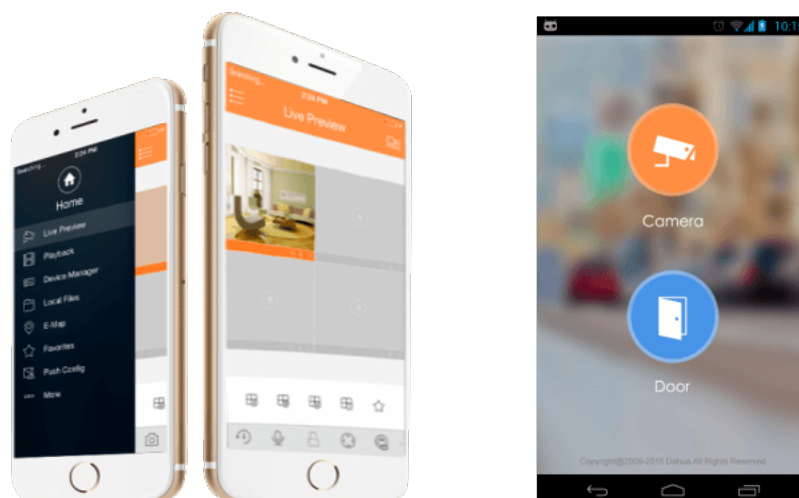

### Przeznaczenie:

Kamera posiada wodoodporną obudowę, stanowiącą ochronę sprzętu. Przeznaczona jest do różnorodnych zastosowań wewnętrznych i zewnętrznych. Pozwala ona na montaż sprzętu na suficie i na ścianie. Jest przydatna do obserwacji np. magazynów, biur, hurtowni czy szkół.

### Aplikacja mobilna gDMSS

Jest to dedykowana aplikacja do obsługi urządzeń marki Dahua na urządzeniach mobilnych. Umożliwia podgląd zdalny oraz

---

odtworzenie zarejestrowanego obrazu z wybranym urządzeniem marki Dahua.