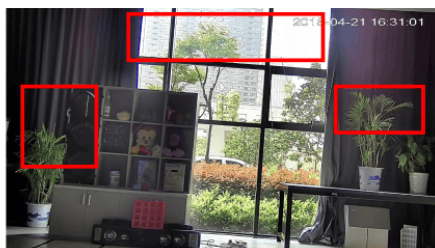

WDR ON

4) DNR (Digital Noise Reduction - cyfrowa redukcja szumów)

Dzięki niej łatwo zredukujemy szumy na obrazie, ale zminimalizujemy niedociągnięcia powstałe w wyniku całkowitego lub niedostatecznego braku światła.

5) BLC (Back Light Compensation - kompensacja światła wstecznego)

Funkcja przydatna w sytuacji, gdy sprzęt ukierunkowany jest na silne światło i pierwszy plan jest zbyt ciemny, przez co też niewyraźny. BLC rozświetla ciemne miejsca, wraz z tłem, dzięki czemu jakość obrazu jest zdecydowanie lepsza.