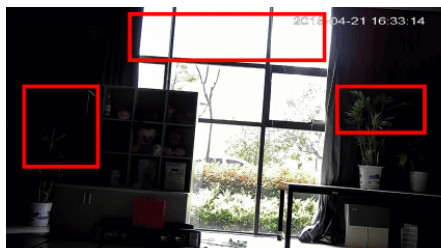

WDR OFF

4) DNR (Digital Noise Reduction - cyfrowa redukcja szumów)

Dzięki niej łatwo zredukujemy szumy na obrazie, ale zminimalizujemy niedociągnięcia powstałe w wyniku całkowitego lub niedostatecznego braku światła.

5) BLC (Back Light Compensation - kompensacja światła wstecznego)

Funkcja przydatna w sytuacji, gdy sprzęt ukierunkowany jest na silne światło i pierwszy plan jest zbyt ciemny, przez co też niewyraźny. BLC rozświetla ciemne miejsca, wraz z tłem, dzięki czemu jakość obrazu jest zdecydowanie lepsza.