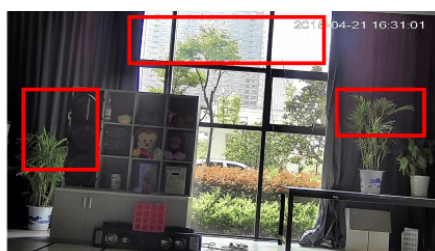

1) AGC (Auto Gain Control - automatyczna kontrola wzmocnienia)

Funkcja, dzięki której można uzyskać większy poziom sygnału - szczególnie w warunkach słabego oświetlenia. Obraz staje się wyostrzony, więc jest też bardziej czytelny.

2) AWB (system automatycznego balansu bieli)

Funkcja, dzięki której można uzyskać odpowiednie kolory obrazu - automatycznie dostosowywane są parametry, aby zachować naturalne proporcje odcieni bieli. Obraz staje się bardziej czytelny, rzeczywisty.

3) WDR (Wide Dynamic Range - szeroki zakres dynamiki)

Dzięki niej poprawimy jakość obrazu, gdyż uzyskujemy optymalny kolor i doświetlenie kadru. Funkcja zmienia parametry miejsc niedoświetlonych oraz prześwietlonych.

WDR ON

4) DNR (Digital Noise Reduction - cyfrowa redukcja szumów)

Dzięki niej łatwo zredukujemy szumy na obrazie, ale zminimalizujemy niedociągnięcia powstałe w wyniku całkowitego lub niedostatecznego braku światła.