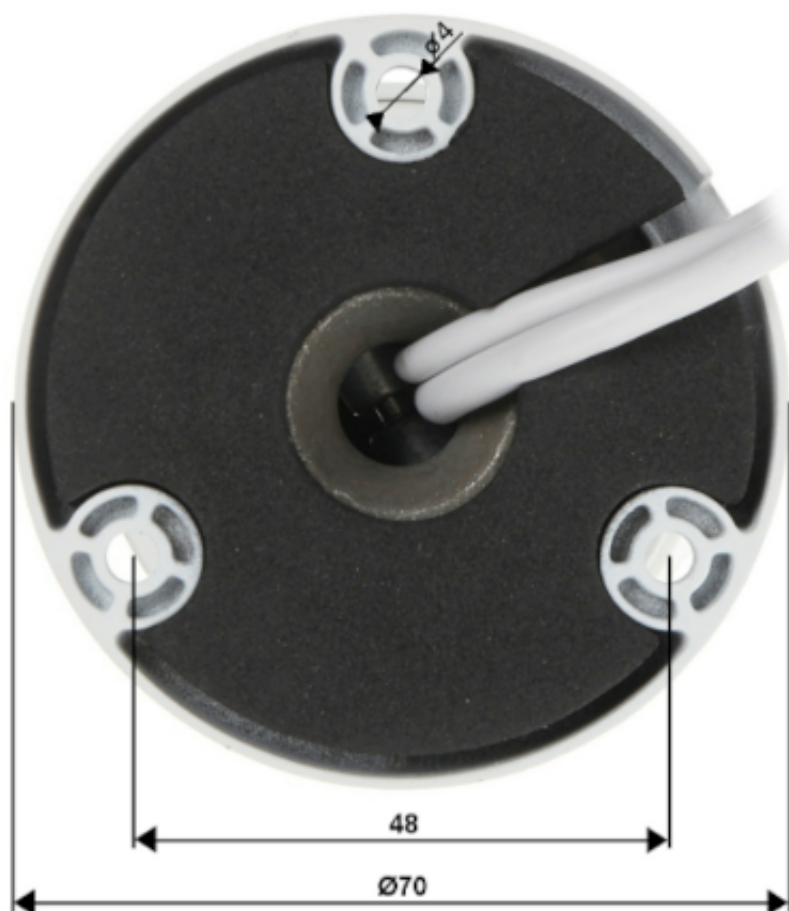

Produkt posiada wodoodporną obudowę, która chroni urządzenie przed niekorzystnymi warunkami atmosferycznymi, dzięki czemu nadaje się do różnorodnych zastosowań zarówno **wewnętrznych, jak i zewnętrznych**. Możliwy jest montaż kamery **na suficie i na ścianie**, co zapewnia elastyczność w instalacji i dostosowanie do konkretnych potrzeb monitoringu.

Przeznaczenie:

Kamera posiada wodoodporną obudowę, stanowiącą ochronę sprzętu przed złymi warunkami atmosferycznymi. Przeznaczona jest do różnorodnych zastosowań wewnętrznych i zewnętrznych. Pozwala ona na montaż sprzętu na suficie i na ścianie. Jest przydatna do obserwacji np. magazynów, biur, hurtowni czy szkół.

Camera without BLC

Camera with BLC

Specyfikacja techniczna:

- przetwornik: 1/3 " 4 MPX Sony CMOS
- system skanowania: progresywny
- max. rozdzielczość: 2688 x 1520 (4 MPX), 2560 x 1440 (3.7 Mpx), 2304 x 1296 (3 Mpx), 1920 x 1080 (1080p), 1280 x 960 (1.3 Mpx), 1280 x 720 (720p)
- obiektyw stałogniskowy 2.8 mm
- kąt widzenia: 93°
- zasięg promiennika podczerwieni IR: do 30 m (w terenie otwartym)
- kompresja obrazu: H.265+ / H.265 / H.264+ / H.264 / MJPEG
- prędkość transmisji strumienia głównego: 20 kl/s @ 4 Mpx, 25 kl/s @ 3 Mpx
- przepływność (bitrate): 12 ... 8448 kbit/s (H.265), 32 ... 10240 kbit/s (H.264)
- interfejs sieciowy: 10/100 Base-T (RJ-45)
- protokoły sieciowe: HTTP, HTTPS, TCP, ARP, RTSP, RTP, RTCP, UDP, SMTP, FTP, DHCP, DNS, DDNS, PPPoE, IPv4/IPv6, QoS, UPnP, NTP, RTMP, SFTP, IEEE 802.1x, Multicast, ICMP, IGMP
- max. liczba użytkowników on-line: 20
- dostęp z mobilny - aplikacja DMSS (iOS, Android)
- zgodność: ONVIF 18.12
- stopień ochrony: IP67
- obudowa: compact, aluminium
- kolor: czarny
- temperatura pracy: -40°C ... +60°C
- zasilanie: PoE (802.3af), 12V DC/500 mA
- pobór mocy: ≤ 6W
- wymiary: Φ 70 x 165 mm

- waga: 0.4 kg

W zestawie:

- kamera Dahua IPC-HFW1431S-0280B-S4-BLACK - 1 szt.