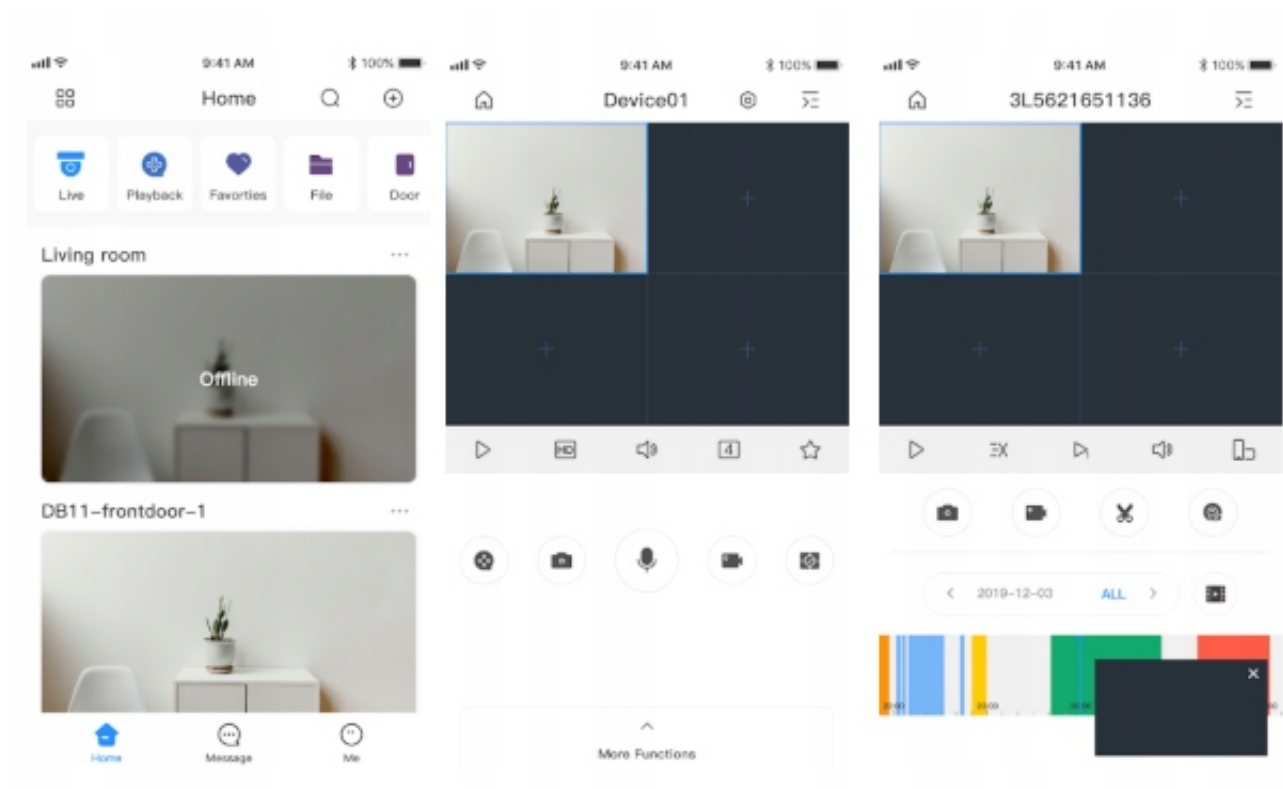

Opis produktu

Kamera tubowa IP DAHUA IPC-HFW1431S-0280B-S4-BLACK zapewnia obraz o rozdzielczości **4 MPX** oraz posiada obiektyw stałogniskowy **2.8 mm**, który gwarantuje szeroki kąt widzenia. Dodatkowo, wyposażona jest w reflektor podczerwieni **z zasięgiem do 30 m** (w terenie otwartym), co zapewnia doskonałą widoczność nawet **w kompletnych ciemnościach**.

Produkt posiada wodoodporną obudowę, która chroni urządzenie przed niekorzystnymi warunkami atmosferycznymi, dzięki czemu nadaje się do różnorodnych zastosowań zarówno **wewnętrznych, jak i zewnętrznych**. Możliwy jest montaż kamery **na suficie i na ścianie**, co zapewnia elastyczność w instalacji i dostosowanie do konkretnych potrzeb monitoringu.

Aplikacja mobilna DMSS

Jest to darmowa aplikacja na urządzenia mobilne (Android / iOS). Umożliwia ona zdalny nadzór nad monitoringiem, a także odtwarzanie nagrań wideo, powiadomienia PUSH, zdalną konfigurację czy inicjalizację urządzenia. Do aplikacji można dodać takie urządzenia, jak IPC, NVR, XVR, VTO, dzwonki do drzwi i kontrolery dostępu. Obsługuje ona systemy iOS 9.0 i Android 5.0 lub nowsze i może być używana z 3G / 4G / Wi-Fi.