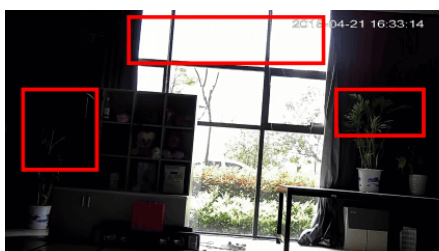

1) AGC (Auto Gain Control - automatyczna kontrola wzmocnienia)

Funkcja, dzięki której można uzyskać większy poziom sygnału - szczególnie w warunkach słabego oświetlenia. Obraz staje się wyostrzony, więc jest też bardziej czytelny.

2) AWB (system automatycznego balansu bieli)

Funkcja, dzięki której można uzyskać odpowiednie kolory obrazu - automatycznie dostosowywane są parametry, aby zachować naturalne proporcje odcieni bieli. Obraz staje się bardziej czytelny, rzeczywisty.

3) WDR (Wide Dynamic Range - szeroki zakres dynamiki)

Dzięki niej poprawimy jakość obrazu, gdyż uzyskujemy optymalny kolor i doświetlenie kadru. Funkcja zmienia parametry miejsc niedoświetlonych oraz prześwietlonych.

WDR OFF

4) DNR (Digital Noise Reduction - cyfrowa redukcja szumów)

Dzięki niej łatwo zredukujemy szumy na obrazie, ale zminimalizujemy niedociągnięcia powstałe w wyniku całkowitego lub niedostatecznego braku światła.