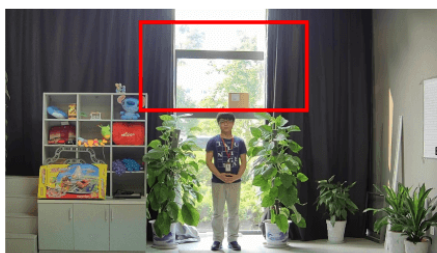

Wybrane funkcje:

1) WDR (Wide Dynamic Range - szeroki zakres dynamiki)

Dzięki niej poprawimy jakość obrazu, gdyż uzyskujemy optymalny kolor i doświetlenie kadru. Funkcja zmienia parametry miejsc niedoświetlonych oraz prześwietlonych.

120dB WDR

2) DNR (Digital Noise Reduction - cyfrowa redukcja szumów)

Dzięki niej łatwo zredukujemy szumy na obrazie, ale zminimalizujemy niedociągnięcia powstałe w wyniku całkowitego lub niedostatecznego braku światła.