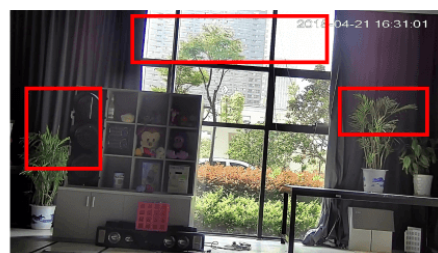

Wybrane funkcje:

1) WDR (Wide Dynamic Range - szeroki zakres dynamiki)

Dzięki niej poprawimy jakość obrazu, gdyż uzyskujemy optymalny kolor i doświetlenie kadru. Funkcja zmienia parametry miejsc niedoświetlonych oraz prześwietlonych.

WDR ON

2) DNR (Digital Noise Reduction - cyfrowa redukcja szumów)

Dzięki niej łatwo zredukujemy szumy na obrazie, ale zminimalizujemy niedociągnięcia powstałe w wyniku całkowitego lub niedostatecznego braku światła.