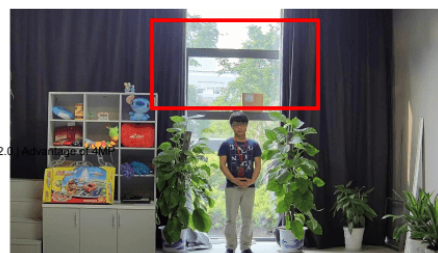

140dB WDR

2) DNR (Digital Noise Reduction - cyfrowa redukcja szumów)

Dzięki niej łatwo zredukujemy szumy na obrazie, ale zminimalizujemy niedociągnięcia powstałe w wyniku całkowitego lub niedostatecznego braku światła.