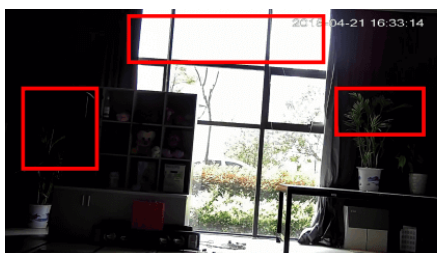

Wybrane funkcje:

1) WDR (Wide Dynamic Range - szeroki zakres dynamiki)

Dzięki niej poprawimy jakość obrazu, gdyż uzyskujemy optymalny kolor i doświetlenie kadru. Funkcja zmienia parametry miejsc niedoświetlonych oraz prześwietlonych.

WDR OFF

2) DNR (Digital Noise Reduction - cyfrowa redukcja szumów)

Dzięki niej łatwo zredukujemy szumy na obrazie, ale zminimalizujemy niedociągnięcia powstałe w wyniku całkowitego lub niedostatecznego braku światła.