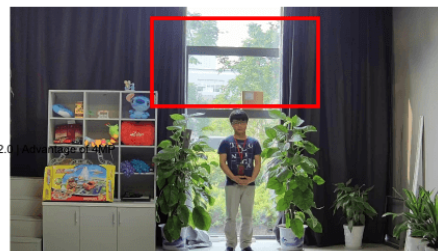

140dB WDR

2) DNR (Digital Noise Reduction - cyfrowa redukcja szumów)

Dzięki niej łatwo zredukujemy szumy na obrazie, ale zminimalizujemy niedociągnięcia powstałe w wyniku całkowitego lub niedostatecznego braku światła.