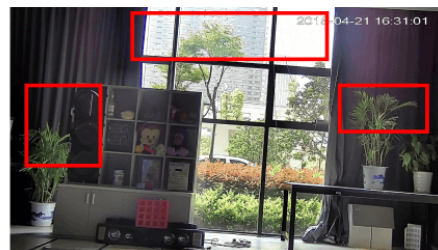

Wybrane funkcje:

1) WDR (Wide Dynamic Range - szeroki zakres dynamiki)

Dzięki niej poprawimy jakość obrazu, gdyż uzyskujemy optymalny kolor i doświetlenie kadru. Funkcja zmienia parametry miejsc niedoświetlonych oraz prześwietlonych.

WDR ON

2) DNR (Digital Noise Reduction - cyfrowa redukcja szumów)

Dzięki niej łatwo zredukujemy szumy na obrazie, ale zminimalizujemy niedociągnięcia powstałe w wyniku całkowitego lub niedostatecznego braku światła.