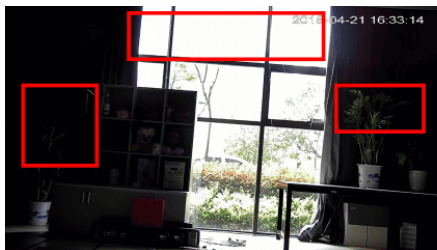

Wybrane funkcje:

1) WDR (Wide Dynamic Range - szeroki zakres dynamiki)

Dzięki niej poprawimy jakość obrazu, gdyż uzyskujemy optymalny kolor i doświetlenie kadru. Funkcja zmienia parametry miejsc niedoświetlonych oraz prześwietlonych.

WDR OFF

2) DNR (Digital Noise Reduction - cyfrowa redukcja szumów)

Dzięki niej łatwo zredukujemy szumy na obrazie, ale zminimalizujemy niedociągnięcia powstałe w wyniku całkowitego lub niedostatecznego braku światła.