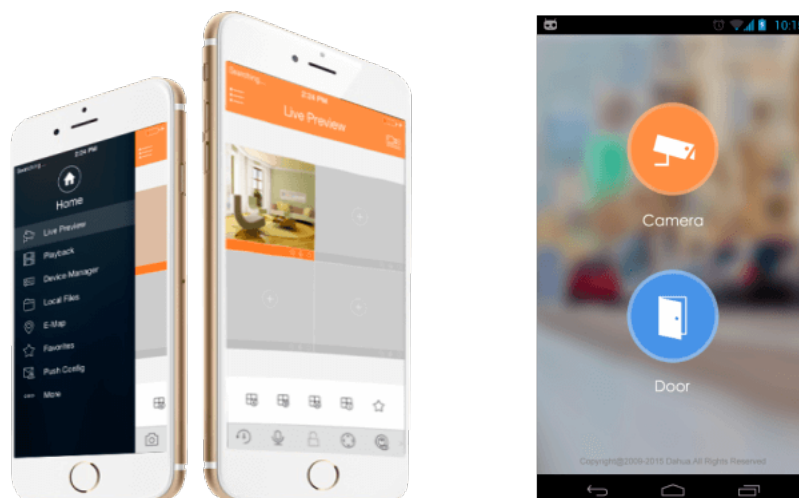

Przeznaczenie:

Kamera posiada wodoodporną obudowę, stanowiącą ochronę sprzętu. Przeznaczona jest do różnorodnych zastosowań wewnętrznych i zewnętrznych. Pozwala ona na montaż sprzętu na suficie i na ścianie. Jest przydatna do obserwacji np. magazynów, biur, hurtowni czy szkół.

Aplikacja mobilna gDMSS

Jest to dedykowana aplikacja do obsługi urządzeń marki Dahua na urządzeniach mobilnych. Umożliwia podgląd zdalny oraz odtwarzanie zarejestrowanego obrazu z wybranym urządzeniem marki Dahua.