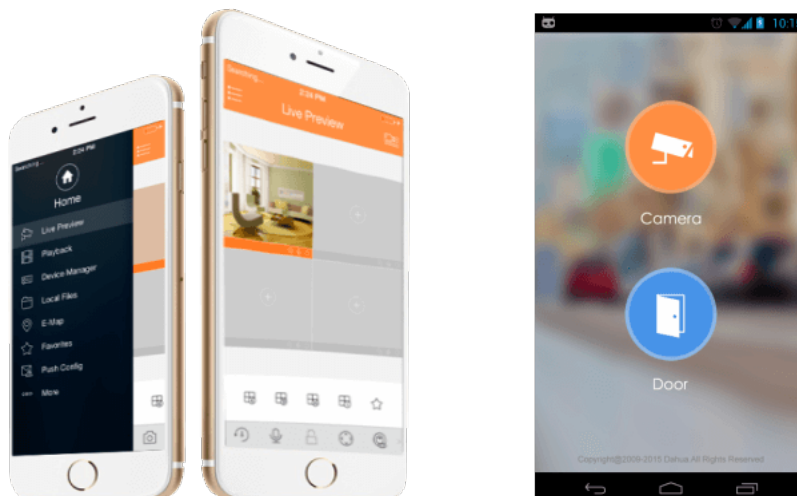

Przeznaczenie:

Kamera posiada wodoodporną obudowę, stanowiącą ochronę sprzętu. Przeznaczona jest do różnorodnych zastosowań wewnętrznych i zewnętrznych. Pozwala ona na montaż sprzętu na suficie i na ścianie. Jest przydatna do obserwacji np. magazynów, biur, hurtowni czy szkół.

Aplikacja mobilna gDMSS

Jest to dedykowana aplikacja do obsługi urządzeń marki Dahua na urządzeniach mobilnych. Umożliwia podgląd zdalny oraz odtwarzanie zarejestrowanego obrazu z wybranym urządzeniem marki Dahua.