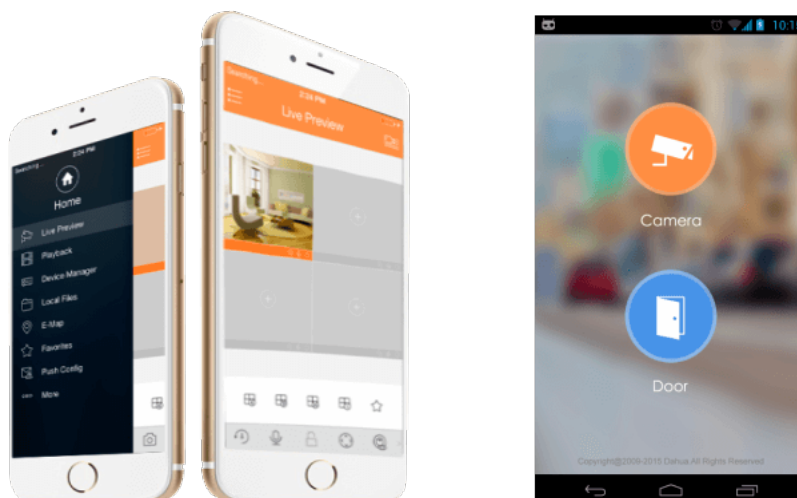

Przeznaczenie:

Kamera posiada wodoodporną obudowę, stanowiącą ochronę sprzętu. Przeznaczona jest do różnorodnych zastosowań wewnętrznych i zewnętrznych. Pozwala ona na montaż sprzętu na suficie i na ścianie. Jest przydatna do obserwacji np. magazynów, biur, hurtowni czy szkół.

Aplikacja mobilna gDMSS

Jest to dedykowana aplikacja do obsługi urządzeń marki Dahua na urządzeniach mobilnych. Umożliwia podgląd zdalny oraz odtwarzanie zarejestrowanego obrazu z wybranym urządzeniem marki Dahua.