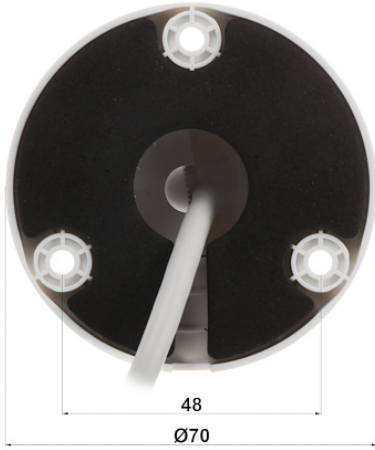

Camera without BLC

Camera with BLC

Smart PSS (dla komputera)

Oprogramowanie ONVIF (współpraca z większością kamer IP)

Specyfikacja techniczna:

- standard: TCP/IP
- przetwornik: 1/2.7" 2MPX PS CMOS
- system skanowania: progresywny
- rozdzielczość: 1920 x 1080 (1080p), 1280 x 960 (1.3 Mpx), 1280 x 720 (720p)
- tryby pracy:
 - strumienie główny i pomocniczy mogą występować w dowolnej konfiguracji
 - firmware 2.622.0000000.9.R, build: 2018-08-31
 - strumień główny: 1920 x 1080, 1280 x 960, 1280 x 720
 - strumień pomocniczy: 704 x 576, 640 x 480, 352 x 288
- obiektyw stałoogniskowy: 2.8 mm
- kąt widzenia: 104°
- zasięg oświetlacza podczerwieni IR: do 30 m
- metoda kompresji obrazu: H.265+ / H.265 / H.264+ / H.264 / MJPEG
- przepływność (bitrate): 4...8192 kbit/s
- prędkość transmisji strumienia głównego: 25 kl/s @ 1080p
- interfejs sieciowy: 10/100 Base-T (RJ-45)
- protokoły sieciowe: HTTP, HTTPS, IPv4/IPv6, TCP, RTSP, RTP, UDP, SMTP, FTP, DHCP, DNS, DDNS, PPPoE, UPnP, NTP, QoS, Bonjour, IEEE 802.1x, Multicast, ICMP, IGMP, SNMP
- WEB Server: wbudowany
- max. liczba użytkowników on-line: 20
- ONVIF: 16.12
- dostęp z telefonu komórkowego:
 - port: 37777 lub dostęp przez chmurę (P2P)
 - Android: Darmowa aplikacja gDMSS Lite, Android: Darmowa aplikacja imou
 - iOS (iPhone): Darmowa aplikacja iDMSS Lite, iOS (iPhone): Darmowa aplikacja imou
- obudowa: compact - plastikowa
- kolor: biały
- stopień ochrony: IP67
- temperatura pracy: -30 °C ... 60 °C
- zasilanie: 12VDC / 500 mA; PoE (802.3af)
- pobór mocy: ≤ 6 W
- wymiary: Ø 70 x 163 mm
- waga: 0,23 kg