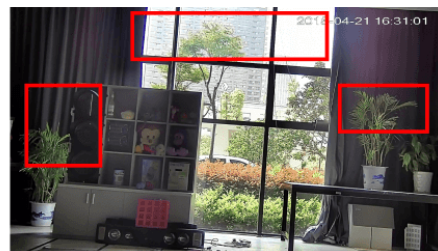

3) WDR (Wide Dynamic Range)

WDR ON

Inteligentne funkcje wideo:

Kamera posiada funkcje, przydatne do analizy obrazu, tj. przekroczenie linii, porzucony/brakujący obiekt, wtargnięcie, zmiana sceny oraz detekcja twarzy.

Smart PSS (dla komputera)