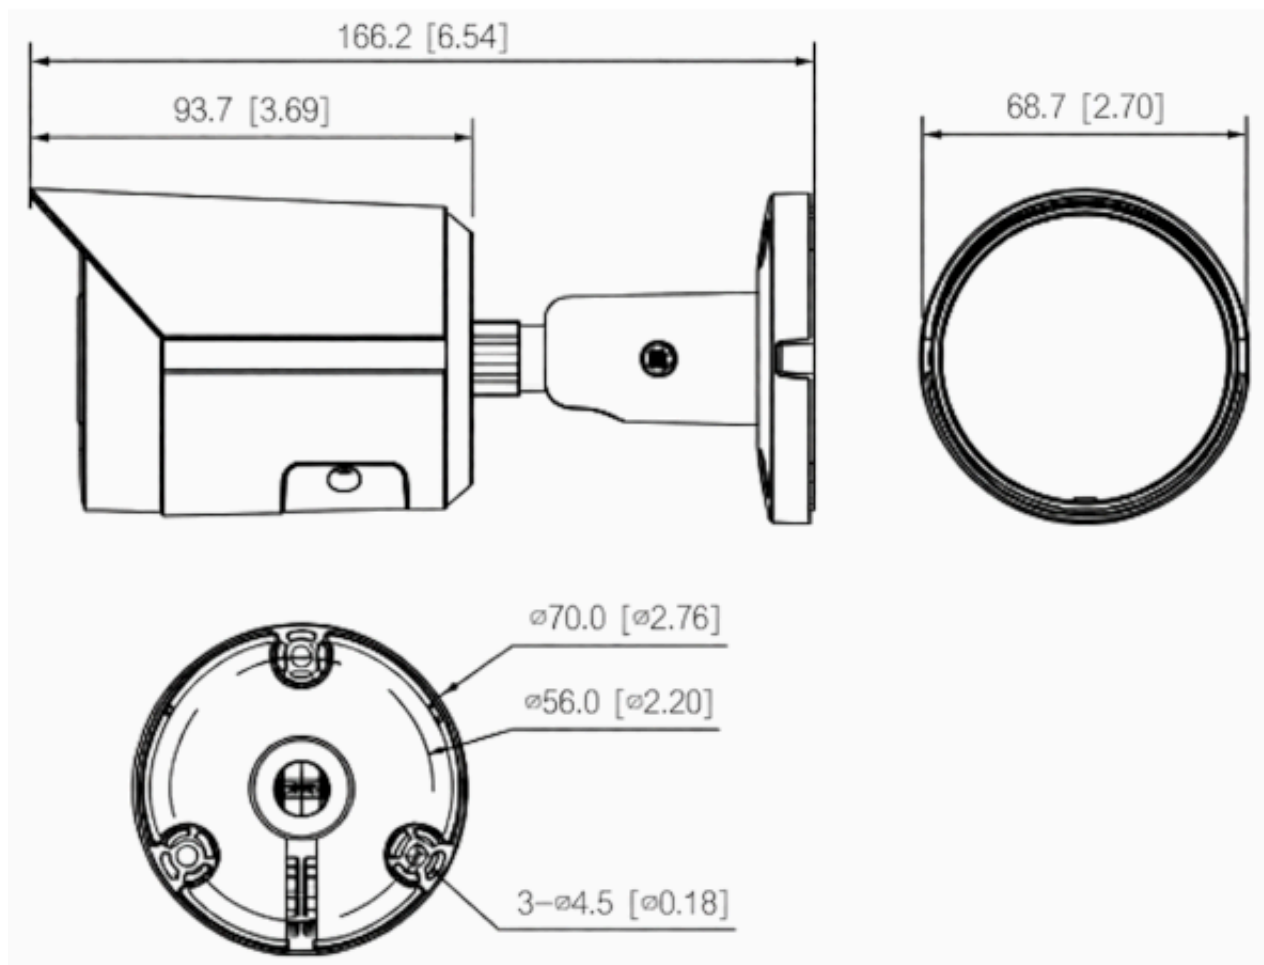

Zasilanie:

- zasilanie: 12V DC / 330 mA; PoE (802.3af)
- pobór mocy: $\leq 3.9W$ (12VDC), $\leq 4.4W$ (PoE)

Dedykowane akcesoria montażowe - lepszy montaż, lepszy efekt

Aby uzyskać estetyczny i trwały montaż, warto zastosować dedykowane akcesoria Dahua. Dzięki nim instalacja jest nie tylko łatwiejsza, ale również bardziej profesjonalna i bezpieczna.

Rekomendowane uchwyty do tej kamery:

- puszka montażowa: [PFA134](#), [PFA130-E](#)
- uchwyt na słup: [PFA152-E](#)

Dlaczego warto dokupić uchwyt?

- ukrycie kabli (ważne dla klienta końcowego)
- zabezpieczenie instalacji przed warunkami atmosferycznymi
- łatwiejszy montaż (mniej problemów dla instalatora)
- lepszy efekt wizualny

W zestawie:

- kamera Dahua IPC-HFW2249S-S-IL-0280B - 1 szt;
- elementy montażowe;