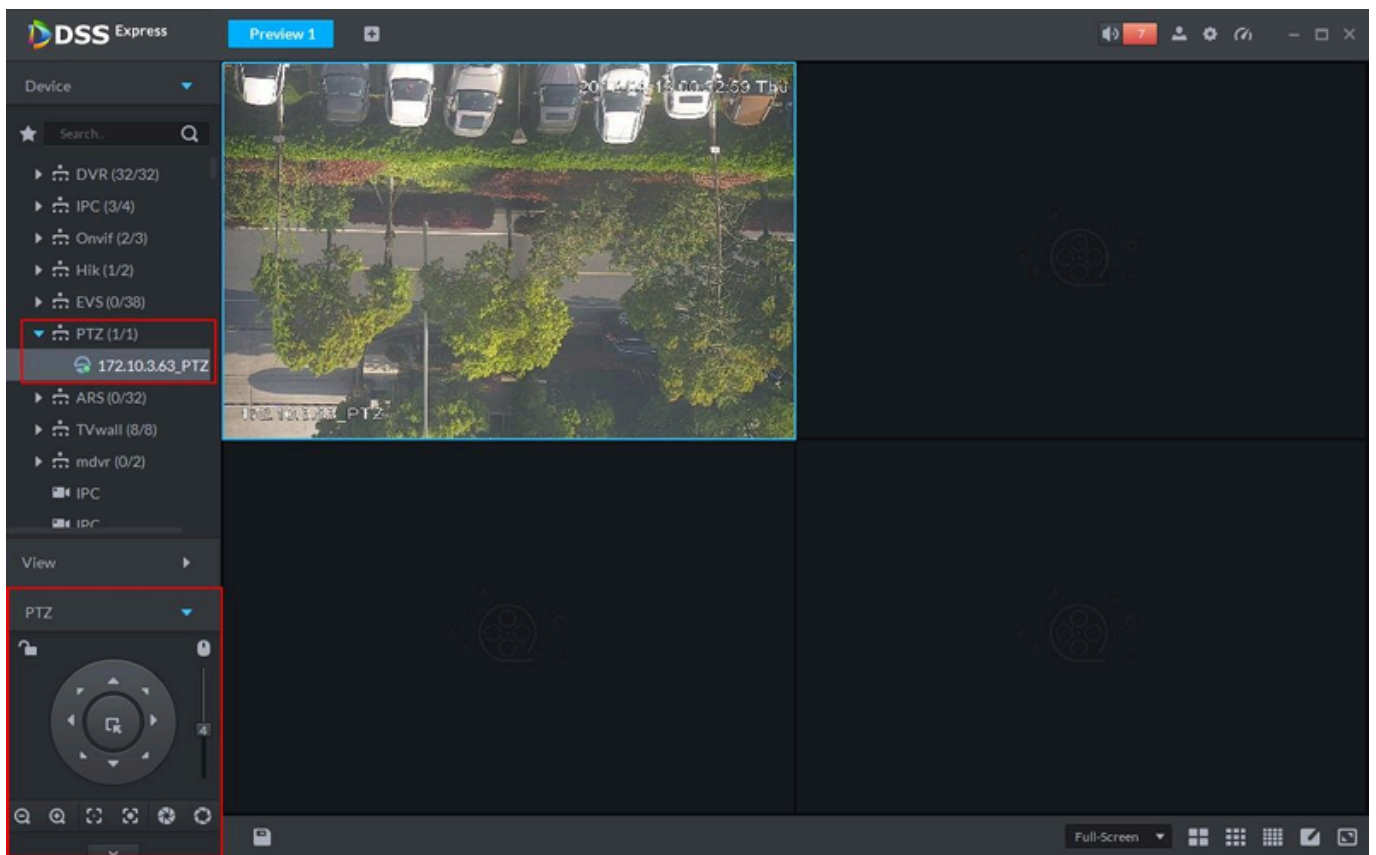

Sterowanie kamerą - funkcje PTZ