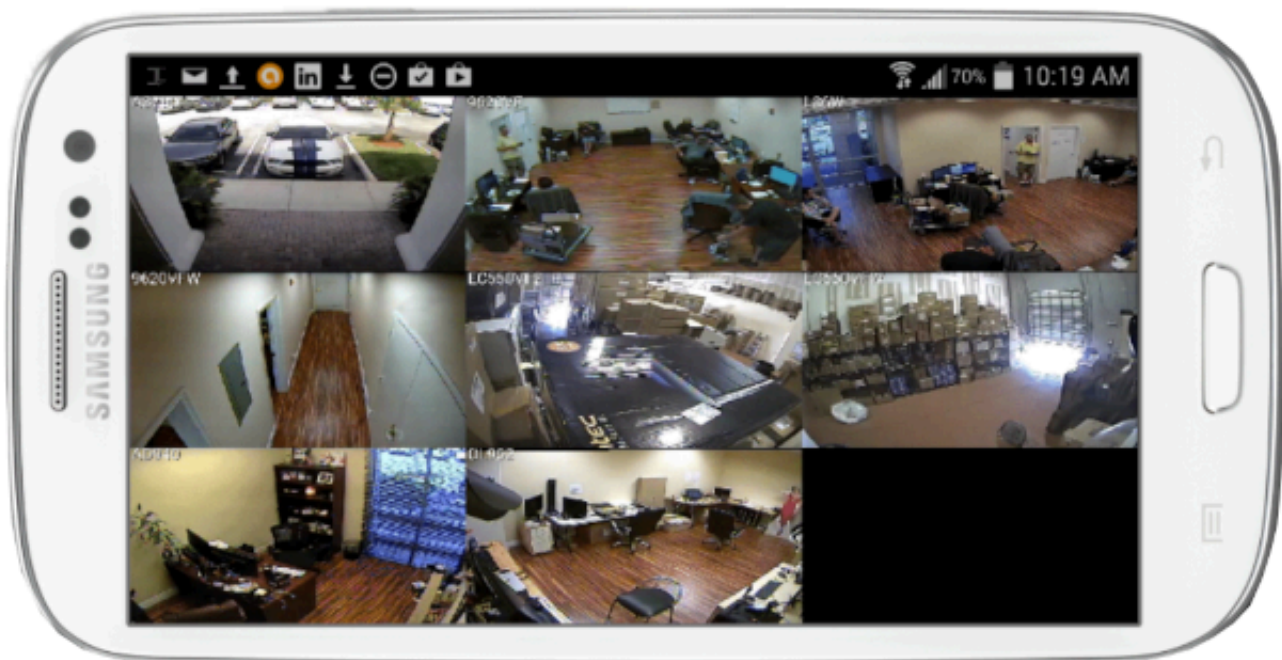

To rozwiązanie klasy profesjonalnej – stosowane także w instalacjach komercyjnych.

Monitoring na telefonie - masz kontrolę zawsze i wszędzie

Pełna kontrola w twojej kieszeni

- podgląd na żywo z dowolnego miejsca
- natychmiastowe powiadomienia o ruchu
- dostęp do archiwalnych nagrań
- szybka reakcja na zdarzenia

Kamera współpracuje z aplikacją **DMSS** (system Android / iOS), co czyni ją wygodnym narzędziem do codziennego monitoringu.

dahua
TECHNOLOGY

DSS EXPRESS - Twoje centrum zarządzania monitoringiem

Centralny system kontroli dla wymagających użytkowników