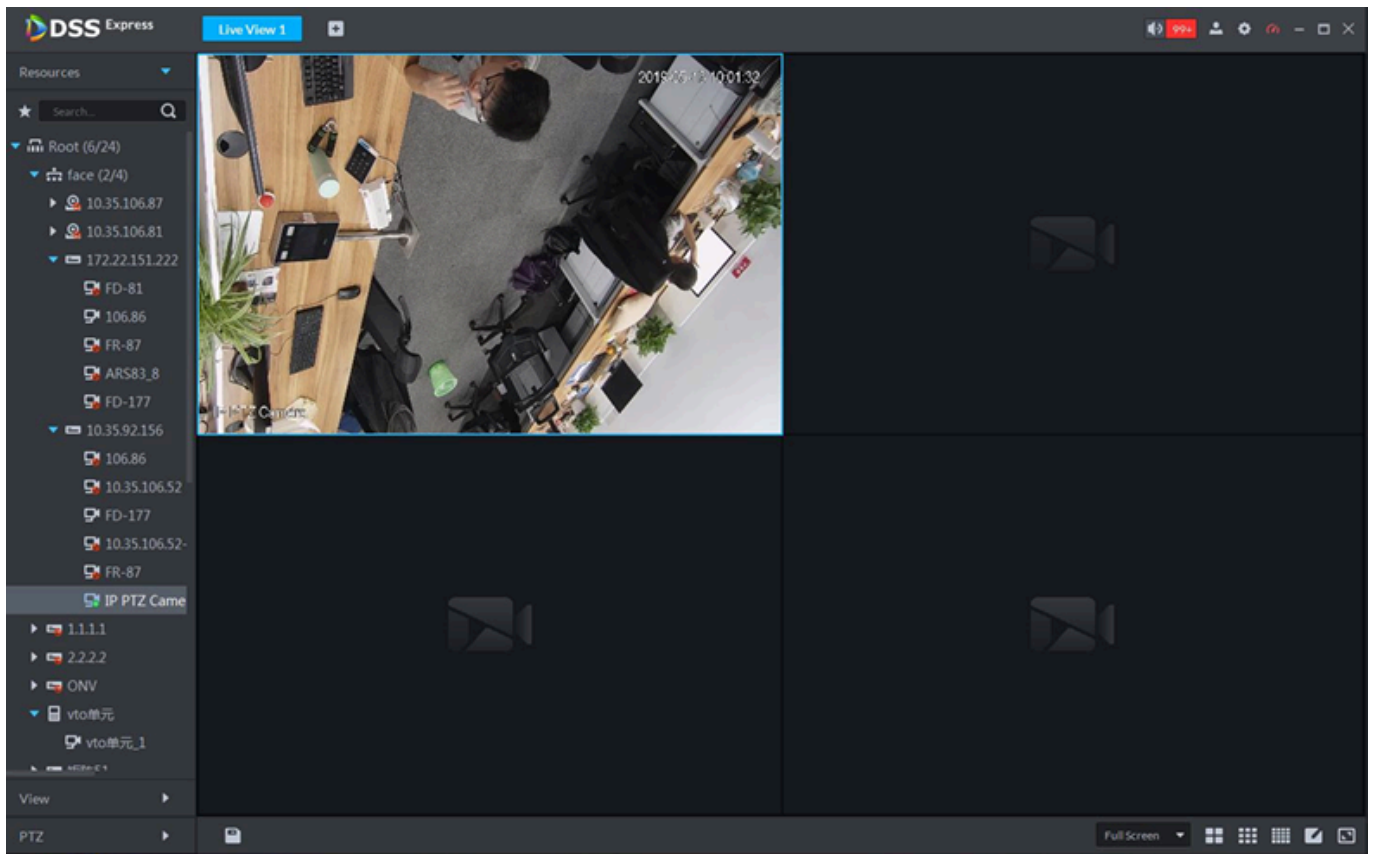

Podgląd obrazu z pojedynczej kamery