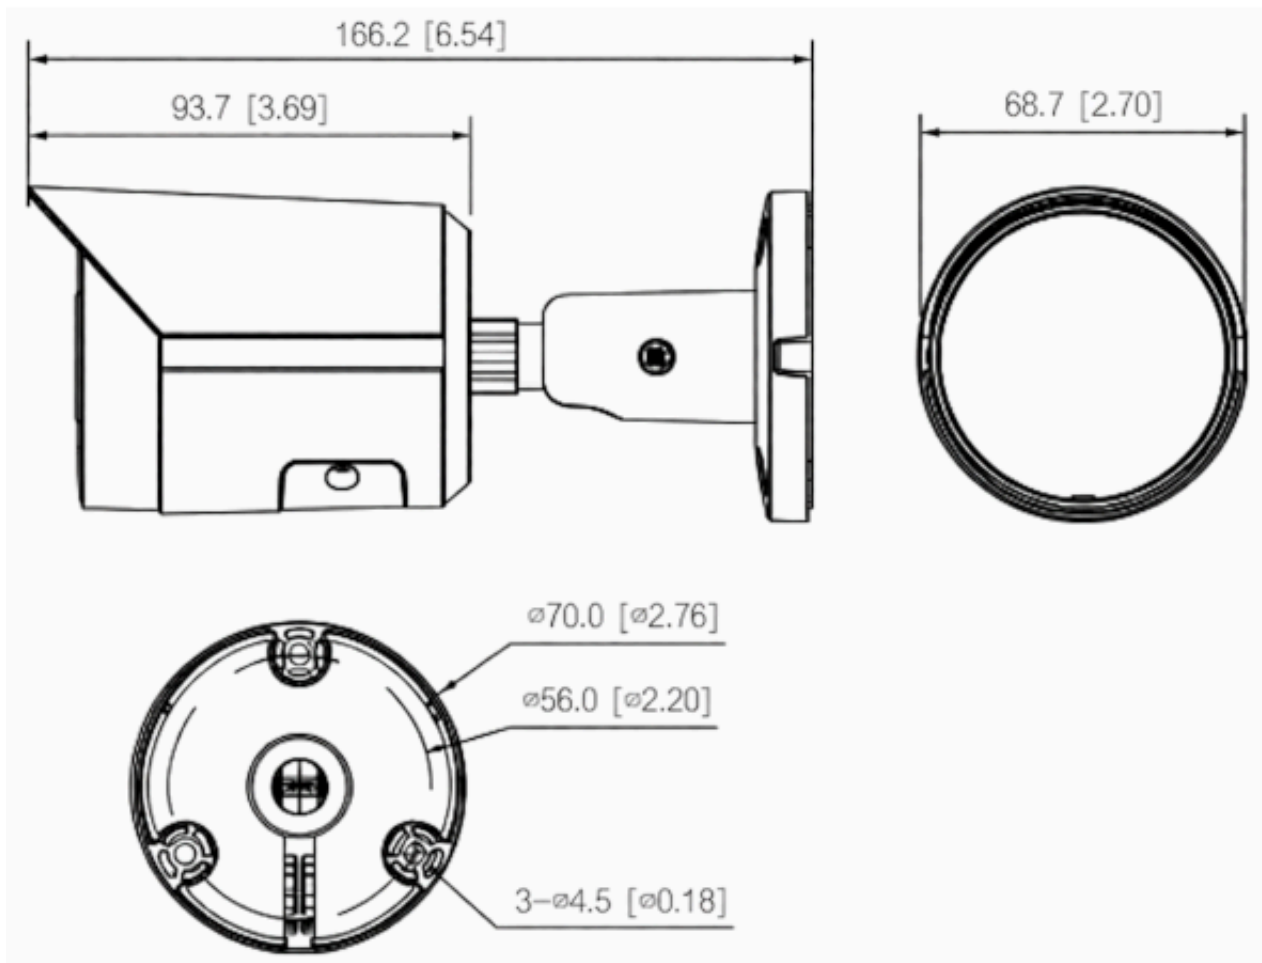

Zasilanie:

- zasilanie: 12V DC / 330 mA; PoE (802.3af)
- pobór mocy: ≤ 3.9W (12VDC), ≤ 4.4W (PoE)

Dedykowane akcesoria montażowe - lepszy montaż, lepszy efekt

Aby uzyskać estetyczny i trwały montaż, warto zastosować dedykowane akcesoria Dahua. Dzięki nim instalacja jest nie tylko łatwiejsza, ale również bardziej profesjonalna i bezpieczna.

Rekomendowane uchwyty do tej kamery:

- puszka montażowa: [PFA134-B](#), [PFA130-E-B](#)
- uchwyt na słup: [PFA152-E-B](#)

Dlaczego warto dokupić uchwyt?

- ukrycie kabli (ważne dla klienta końcowego)
- zabezpieczenie instalacji przed warunkami atmosferycznymi
- łatwiejszy montaż (mniej problemów dla instalatora)
- lepszy efekt wizualny

W zestawie:

- kamera Dahua IPC-HFW2249S-S-IL-0280B-BLACK - 1 szt;
- elementy montażowe;