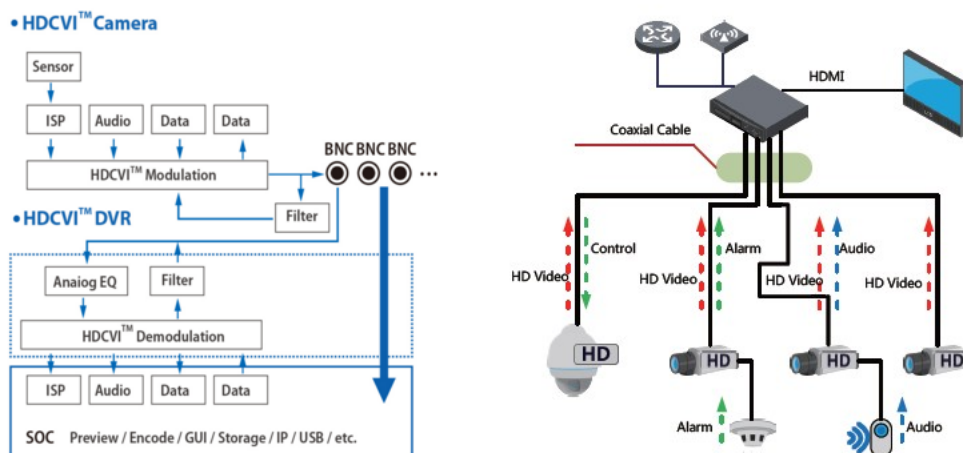

Cena brutto	136,38 zł
Cena netto	110,88 zł
Dostępność	Produkt archiwalny
Numer katalogowy	HAC-HFW1200R-0360B
Producent	Dahua

Opis produktu

Kamera tubowa 4w1 Dahua posiada wysokiej jakości przetwornik obrazu o rozdzielczości **2 MPX** i zapewniający jakość obrazu **1080p**, dzięki czemu łatwo rozpoznasz szczegóły i osoby. Posiada obiektyw stałogniskowy **3.6 mm**, a także reflektor podczerwieni Smart IR z maksymalnym **zasięgiem do 20 m**. Dzięki temu jakość obrazu będzie wysoka także w nocy. Kamera posiada wodoodporną obudowę, dzięki czemu sprzęt możemy użyć do **różnorodnych zastosowań zewnętrznych**. Pozwala na **montaż zarówno na ścianie, jak i na suficie**.

Przeznaczenie:

Kamera posiada wodoodporną obudowę, dzięki czemu sprzęt możemy użyć do różnorodnych zastosowań zewnętrznych. Pozwala na montaż zarówno na ścianie, jak i na suficie. Nadaje się do monitoringu np. hurtowni, magazynu czy szkoły.

Technologia HD-CVI

Technologia HDCVI przeważa nad konkurencją głównie ze względu na łatwą instalację i konfigurację, brak zakłóceń i opóźnień sygnału oraz dłuższy dystans transmisji sygnału.

Transmisja obrazu do 500m przewodem koncentrycznym, do 300m skrętką komputerową

Schemat działania systemu HD-CVI (sygnał wideo, audio i sterowanie 1 przewodem)

Specyfikacja techniczna:

- standard: AHD, HD-CVI, HD-TVI, PAL
- przetwornik: 1/2.7" 2MPX PS CMOS
- menu ekranowe OSD: Tak
- rozdzielczość
 - 1920 x 1080 - 1080p AHD-M, HD-CVI, HD-TVI
 - 960 x 576 - 960H PAL
- funkcje: 2D-DNR, BLC, HLC, ICR - Mechaniczny filtr podczerwieni, Sharpness, AGC, AWB, WDR, Strefy prywatności, Mirror (odbicie lustrzane obrazu)
- obiektyw stałogniskowy: 3.6 mm
- kąt widzenia: 90°
- promiennik podczerwieni - zasięg do 20 m
- regulacja mocy oświetlacza IR: Automatyczna
- obudowa: Compact, Plastikowa
- kolor: Biały
- stopień ochrony: IP67
- temperatura pracy: -40 °C ... 60 °C
- zasilanie: 12 V DC / 240 mA
- pobór mocy: ≤ 2.9 W
- wymiary: 154 x 70 x 70 mm
- waga: 0,144 kg