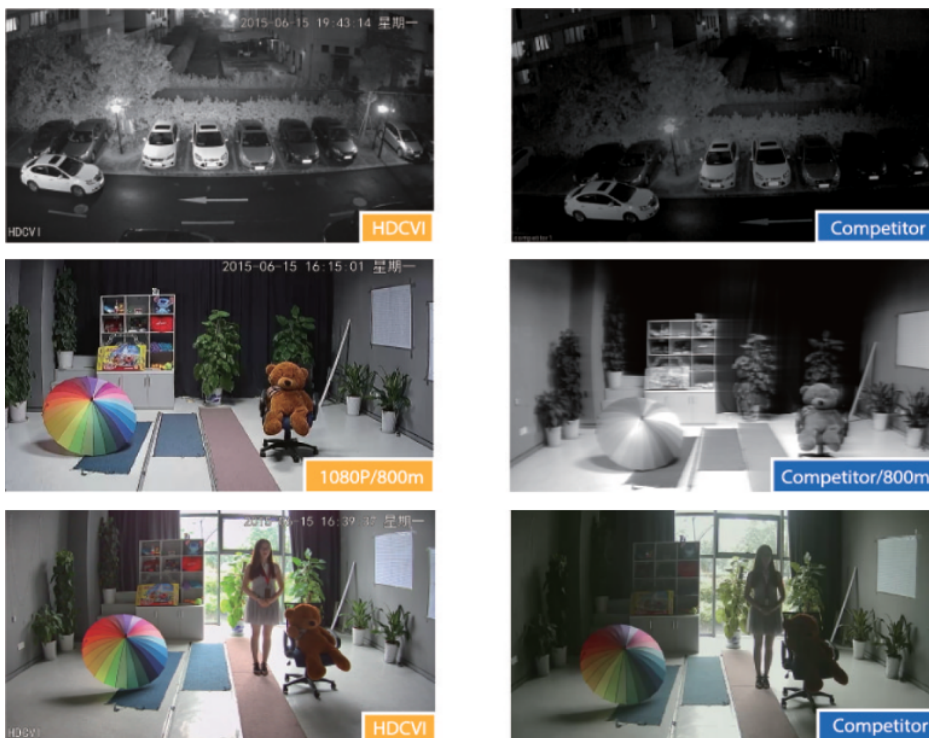

Technologia HDCVI przeważa nad konkurencją głównie ze względu na łatwą instalację i konfigurację, brak zakłóceń i opóźnień sygnału oraz dłuższy dystans transmisji sygnału.

Transmisja obrazu do 500m przewodem koncentrycznym, do 300m skrętką komputerową