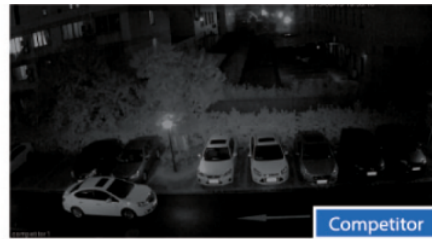

Transmisja obrazu do 500m przewodem koncentrycznym, do 300m skrętką komputerową