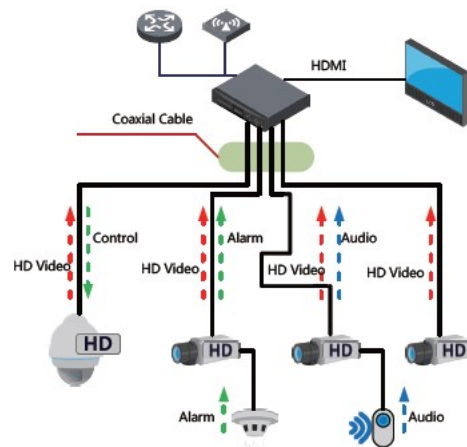

Kamera posiada wodoodporną obudowę, dzięki czemu sprzęt możemy użyć do **różnorodnych zastosowań zewnętrznych**. Pozwala na **montaż zarówno na ścianie lub na suficie (wymagane dodatkowe akcesoria)**.

### Przeznaczenie:

Kamera posiada wodoodporną obudowę, dzięki czemu sprzęt możemy użyć do różnorodnych zastosowań zewnętrznych. Pozwala na montaż zarówno na ścianie, jak i na suficie. Nadaje się do monitoringu np. hurtowni, magazynu czy szkoły.

### Technologia HD-CVI

Technologia HDCVI przeważa nad konkurencją głównie ze względu na łatwą instalację i konfigurację, brak zakłóceń i opóźnień sygnału oraz dłuższy dystans transmisji sygnału.

Transmisja obrazu do 500m przewodem koncentrycznym, do 300m skrętką komputerową

Schemat działania systemu HD-CVI (sygnał wideo, audio i sterowanie 1 przewodem)

Specyfikacja techniczna:

- 
- przetwornik: 1/3" 4MPX PS CMOS
  - rozdzielczość: 2560 x 1440 - 3.7Mpx, 1920 x 1080 - 1080p, 1280 x 720 - 720p, 960 x 576 - 960H, PAL
  - wyjście wideo: HD-CVI / PAL - 1Vpp / 75Ω
  - obiektyw stałogniskowy: 3.6 mm
  - kąt widzenia: 84,8°
  - promiennik podczerwieni - zasięg do 80 m
  - regulacja mocy oświetlacza IR: Automatyczna
  - stosunek S/N: > 65dB
  - menu OSD: dostępne poprzez rejestrator
  - obudowa: aluminium
  - kolor: Biały
  - stopień ochrony: IP67
  - temperatura pracy: -40 °C ... 60 °C
  - zasilanie: 12 V DC / 430 mA
  - pobór mocy: ≤ 5.2 W
  - wymiary: 242 x 90 x 84 mm