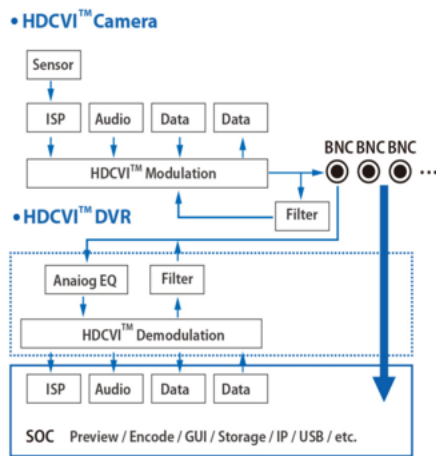

Kamera posiada wodoodporną obudowę, dzięki czemu sprzęt możemy użyć do **różnorodnych zastosowań zewnętrznych**. Pozwala na **montaż zarówno na ścianie lub na suficie (wymagane dodatkowe akcesoria)**.

### Przeznaczenie:

Kamera posiada wodoodporną obudowę, dzięki czemu sprzęt możemy użyć do różnorodnych zastosowań zewnętrznych. Pozwala na montaż zarówno na ścianie, jak i na suficie. Nadaje się do monitoringu np. hurtowni, magazynu czy szkoły.

### Technologia HD-CVI

Technologia HDCVI przeważa nad konkurencją głównie ze względu na łatwą instalację i konfigurację, brak zakłóceń i opóźnień sygnału oraz dłuższy dystans transmisji sygnału.

Transmisja obrazu do 500m przewodem koncentrycznym, do 300m skrętką komputerową

Schemat działania systemu HD-CVI (sygnał wideo, audio i sterowanie 1 przewodem)

Specyfikacja techniczna:

- 
- przetwornik: 1/3" 4MPX PS CMOS
  - rozdzielczość: 2560 x 1440 - 3.7Mpx, 1920 x 1080 - 1080p, 1280 x 720 - 720p, 960 x 576 - 960H, PAL
  - wyjście wideo: HD-CVI / PAL - 1Vpp / 75Ω
  - obiektyw stałogniskowy: 3.6 mm
  - kąt widzenia: 84,8°
  - promiennik podczerwieni - zasięg do 80 m
  - regulacja mocy oświetlacza IR: Automatyczna
  - stosunek S/N: > 65dB
  - menu OSD: dostępne poprzez rejestrator
  - obudowa: aluminium
  - kolor: Biały
  - stopień ochrony: IP67
  - temperatura pracy: -40 °C ... 60 °C
  - zasilanie: 12 V DC / 430 mA
  - pobór mocy: ≤ 5.2 W
  - wymiary: 242 x 90 x 84 mm