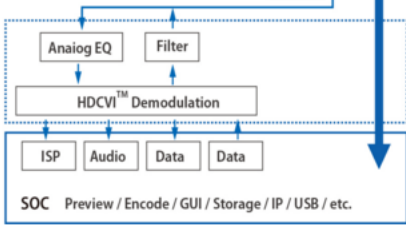

Kamera posiada wodoodporną i wandaloodporną obudowę, która chroni sprzęt przed złymi warunkami atmosferycznymi i aktami wandalizmu. Dzięki temu możemy użyć sprzęt do różnorodnych zastosowań zewnętrznych. Pozwala na montaż na suficie lub na ścianie. Nadaje się do monitoringu np. hurtowni, magazynu czy szkoły.

Jakość obrazu:

Technologia HDCVI przeważa nad konkurencją głównie ze względu na łatwą instalację i konfigurację, brak zakłóceń i opóźnień sygnału oraz dłuższy dystans transmisji sygnału.

Transmisja obrazu do 500 m przewodem koncentrycznym, do 300 m skrętką komputerową

Schemat działania systemu HD-CVI (sygnał wideo, audio i sterowanie 1 przewodem)

• HDCVI™ Camera

• HDCVI™ DVR

W zestawie:

- kamera Dahua HAC-HFW3231EP-ZT-2712 - 1 szt.

- paragon lub faktura VAT.