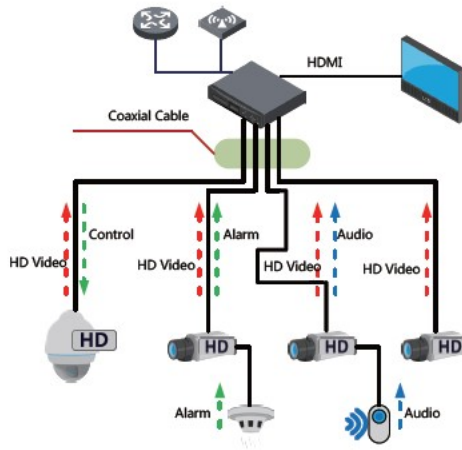

Kamera posiada wodoodporną i wandaloodporną obudowę, która chroni sprzęt przed złymi warunkami atmosferycznymi i aktami wandalizmu. Dzięki temu możemy użyć sprzęt **do różnorodnych zastosowań zewnętrznych**. Pozwala na **montaż na suficie lub na ścianie**.

Kamera posiada wodoodporną i wandaloodporną obudowę, która chroni sprzęt przed złymi warunkami atmosferycznymi i aktami wandalizmu. Dzięki temu możemy użyć sprzęt do różnorodnych zastosowań zewnętrznych. Pozwala na montaż na suficie lub na ścianie. Nadaje się do monitoringu np. hurtowni, magazynu czy szkoły.

Jakość obrazu:

Technologia HDCVI przeważa nad konkurencją głównie ze względu na łatwą instalację i konfigurację, brak zakłóceń i opóźnień sygnału oraz dłuższy dystans transmisji sygnału.

Transmisja obrazu do 500 m przewodem koncentrycznym, do 300 m skrętką komputerową

Schemat działania systemu HD-CVI (sygnał wideo, audio i sterowanie 1 przewodem)

• HDCVI™ Camera

• HDCVI™ DVR

W zestawie:

- kamera Dahua HAC-HFW3231EP-ZT-2712 - 1 szt.

- paragon lub faktura VAT.