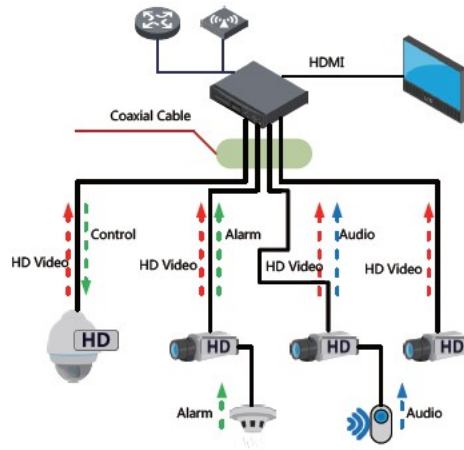

Kamera posiada wodoodporną obudowę, która chroni sprzęt przed złymi warunkami atmosferycznymi. Dzięki temu możemy użyć sprzęt **do różnorodnych zastosowań zewnętrznych**. Pozwala na **montaż na suficie lub na ścianie**.

Kamera posiada wodoodporną obudowę, która chroni sprzęt przed złymi warunkami atmosferycznymi. Dzięki temu możemy użyć sprzęt do różnorodnych zastosowań zewnętrznych. Pozwala na montaż na suficie lub na ścianie. Nadaje się do monitoringu np. hurtowni, magazynu czy szkoły.

Jakość obrazu:

Technologia HDCVI przeważa nad konkurencją głównie ze względu na łatwą instalację i konfigurację, brak zakłóceń i opóźnień sygnału oraz dłuższy dystans transmisji sygnału.

Transmisja obrazu do 500 m przewodem koncentrycznym, do 300 m skrętką komputerową

Schemat działania systemu HD-CVI (sygnał wideo, audio i sterowanie 1 przewodem)

• HDCVI™ Camera

W zestawie:

- kamera Dahua HAC-HFW3231EP-Z-2712 - 1 szt.

- paragon lub faktura VAT.