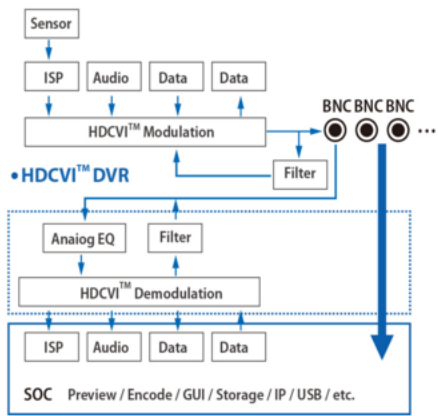

Kamera posiada wodoodporną obudowę, która chroni sprzęt przed złymi warunkami atmosferycznymi. Dzięki temu możemy użyć sprzęt **do różnorodnych zastosowań zewnętrznych**. Pozwala na **montaż na suficie lub na ścianie**.

Kamera posiada wodoodporną obudowę, która chroni sprzęt przed złymi warunkami atmosferycznymi. Dzięki temu możemy użyć sprzęt do różnorodnych zastosowań zewnętrznych. Pozwala na montaż na suficie lub na ścianie. Nadaje się do monitoringu np. hurtowni, magazynu czy szkoły.

Jakość obrazu:

Technologia HDCVI przeważa nad konkurencją głównie ze względu na łatwą instalację i konfigurację, brak zakłóceń i opóźnień sygnału oraz dłuższy dystans transmisji sygnału.

Transmisja obrazu do 500 m przewodem koncentrycznym, do 300 m skrętką komputerową

Schemat działania systemu HD-CVI (sygnał wideo, audio i sterowanie 1 przewodem)

• HDCVI™ Camera

W zestawie:

- kamera Dahua HAC-HFW3231EP-Z-2712 - 1 szt.

- paragon lub faktura VAT.