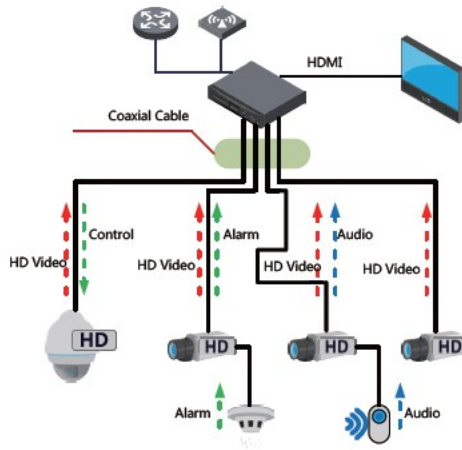

do różnorodnych zastosowań zewnętrznych.

Pozwala na

montaż na suficie lub na ścianie.

*Kamera domyślnie pracuje w standardzie HD-CVI. Można rozszerzyć jej funkcjonalność o tryby HD-TVI, AHD, Analog, ale wymagany jest kontroler PFM820 (brak w zestawie).

- z wykorzystaniem skrętki - do 300 m

- max. zasięg promieniów podczerwień: do 100 m, Smart IR

- szybka transmisja w czasie rzeczywistym na duże odległości

Kamera posiada wodoodporną i wandaloodporną obudowę, która chroni sprzęt przed złymi warunkami atmosferycznymi i aktami wandalizmu. Dzięki temu możemy użyć sprzęt do różnorodnych zastosowań zewnętrznych. Pozwala na montaż na suficie lub na ścianie. Nadaje się do monitoringu np. hurtowni, magazynu czy szkoły.

Jakość obrazu:

Technologia HDCVI przeważa nad konkurencją głównie ze względu na łatwą instalację i konfigurację, brak zakłóceń i opóźnień sygnału oraz dłuższy dystans transmisji sygnału.

Transmisja obrazu do 500 m przewodem koncentrycznym, do 300 m skrętką komputerową

Schemat działania systemu HD-CVI (sygnał wideo, audio i sterowanie 1 przewodem)

• HDCVI™ Camera

• HDCVI™ DVR

W zestawie:

- kamera Dahua HAC-HFW3231EP-Z-0722 - 1 szt.

- paragon lub faktura VAT.