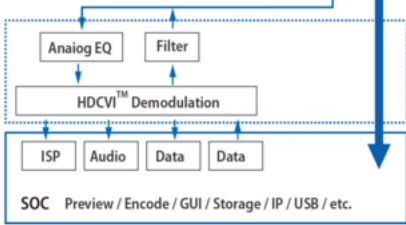

- z wykorzystaniem skrętki - do 300 m

- max. zasięg promieniów podczerwień: do 100 m, Smart IR

- szybka transmisja w czasie rzeczywistym na duże odległości

Kamera posiada wodoodporną i wandaloodporną obudowę, która chroni sprzęt przed złymi warunkami atmosferycznymi i aktami wandalizmu. Dzięki temu możemy użyć sprzęt do różnorodnych zastosowań zewnętrznych. Pozwala na montaż na suficie lub na ścianie. Nadaje się do monitoringu np. hurtowni, magazynu czy szkoły.

Jakość obrazu:

Technologia HDCVI przeważa nad konkurencją głównie ze względu na łatwą instalację i konfigurację, brak zakłóceń i opóźnień sygnału oraz dłuższy dystans transmisji sygnału.

Transmisja obrazu do 500 m przewodem koncentrycznym, do 300 m skrętką komputerową

Schemat działania systemu HD-CVI (sygnał wideo, audio i sterowanie 1 przewodem)

• HDCVI™ Camera

• HDCVI™ DVR

W zestawie:

- kamera Dahua HAC-HFW3231EP-Z-0722 - 1 szt.

- paragon lub faktura VAT.