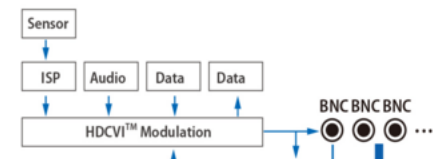

- z wykorzystaniem skrętki - do 300 m

- max. zasięg promieniów podczerwień: do 100 m, Smart IR

- szybka transmisja w czasie rzeczywistym na duże odległości

Kamera posiada wodoodporną i wandaloodporną obudowę, która chroni sprzęt przed złymi warunkami atmosferycznymi i aktami wandalizmu. Dzięki temu możemy użyć sprzęt do różnorodnych zastosowań zewnętrznych. Pozwala na montaż na suficie lub na ścianie. Nadaje się do monitoringu np. hurtowni, magazynu czy szkoły.

Jakość obrazu:

Technologia HDCVI przeważa nad konkurencją głównie ze względu na łatwą instalację i konfigurację, brak zakłóceń i opóźnień sygnału oraz dłuższy dystans transmisji sygnału.

Transmisja obrazu do 500 m przewodem koncentrycznym, do 300 m skrętką komputerową

Schemat działania systemu HD-CVI (sygnał wideo, audio i sterowanie 1 przewodem)

• HDCVI™ Camera

• HDCVI™ DVR

W zestawie:

- kamera Dahua HAC-HFW3231EP-Z-0722 - 1 szt.

- paragon lub faktura VAT.