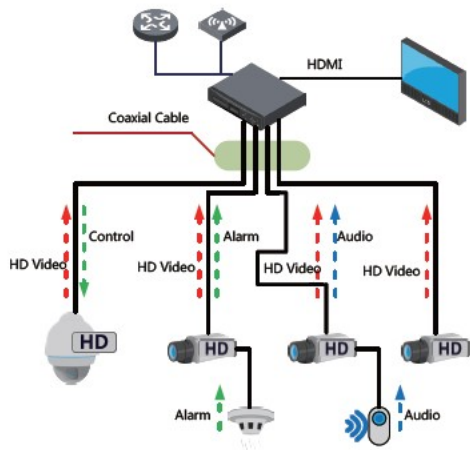

• HDCVI™ Camera