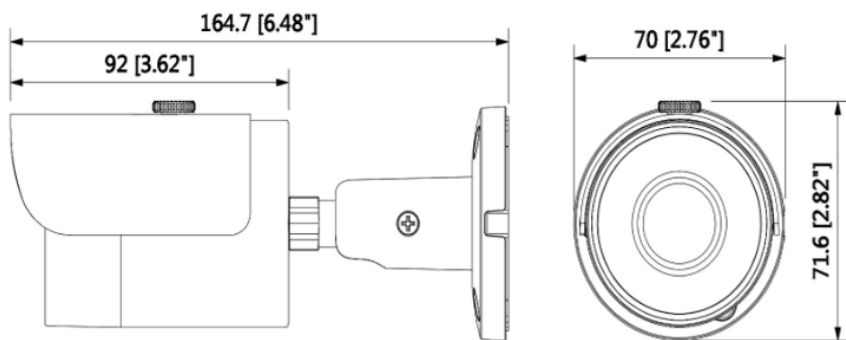

Specyfikacja techniczna:

W zestawie:

- kamera Dahua HAC-HFW2401SP-03608 - 1 szt.

- paragon lub faktura VAT.