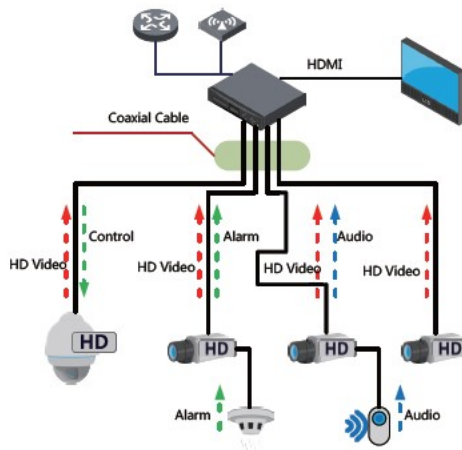

• HDCVI™ Camera