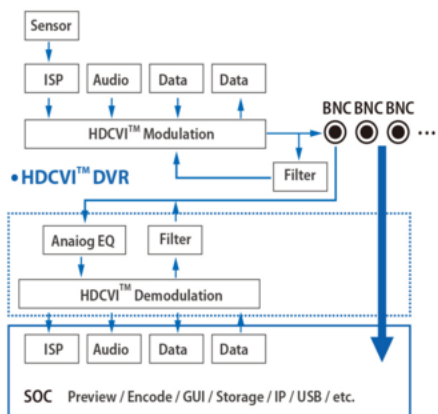

• HDCVI™ Camera