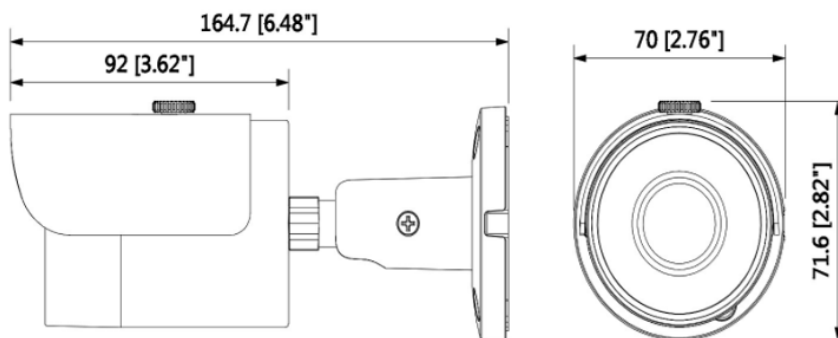

Specyfikacja techniczna:

W zestawie:

- kamera Dahua HAC-HFW2401SP-02808 - 1 szt.

- paragon lub faktura VAT.