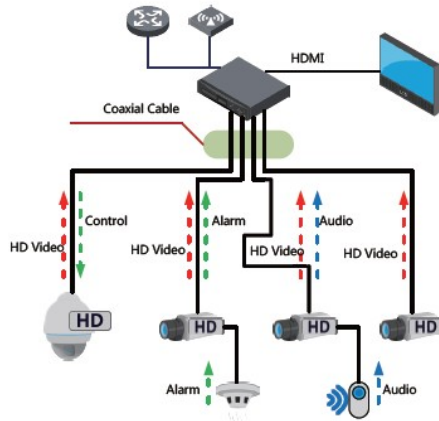

Opis produktu

Kamera tubowa HD-CVI posiada przetwornik obrazu (rozdzielczość **4 MPX**), dzięki czemu dobrze zarejestruje szczegóły otoczenia. Posiada obiektyw o stałej ogniskowej **6 mm**.

Wbudowany reflektor podczerwiieni Smart IR posiada maksymalny **zasieg do 40 m**, więc zapewni dobrą widoczność również w nocy.

Kamera posiada wodoodporną obudowę i nadaje się do **różnych zastosowań zewnętrznych**. Można ją zamontować **na ścianie lub na suficie**.

Cechy produktu:

- przetwornik obrazu: 1/3" 4 MPX, CMOS
- jakość obrazu: 25/30 fps@1080p, 25/30/50/60 fps@720p
- obiektyw stałogniskowy 6 mm
- szybka transmisja w czasie rzeczywistym na duże odległości
- przełączanie między wysoką a standardową rozdzielczością
- funkcje: WDR (120dB), Dzieł/noc (ICR), AWB, AGC, BLC, 3D-DNR
- mechaniczny filtr podczerwiieni ICR
- max. zasięg promienników podczerwiieni: do 40 m, Smart IR
- stopień ochrony: IP67
- zasilanie: 12VDC

Przeznaczenie

Kamera posiada wodoodporną obudowę i nadaje się do różnych zastosowań zewnętrznych. Można ją zamontować na ścianie lub na suficie. Zastosujesz ją do monitoringu np. przedszkola, magazynu, hurtowni czy parkingu.

Schemat działania systemu

(sygnał wideo, audio i sterowanie 1 przewodem):

• HDCVI™ Camera

W zestawie:

- kamera Dahua HAC-HFW2401EP-0600B - 1 szt.

- paragon lub faktura VAT.