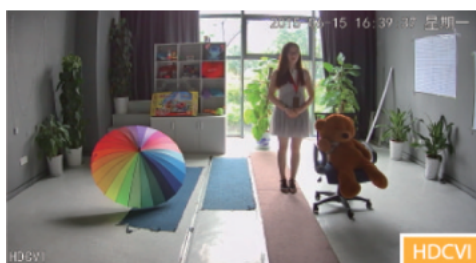

Schemat działania systemu