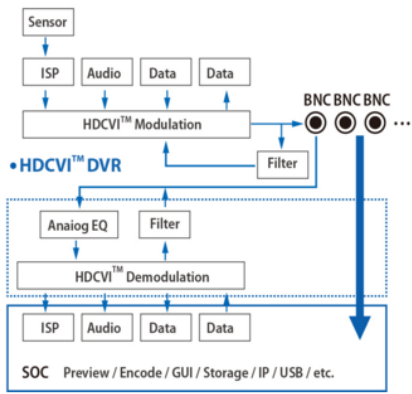

Kamera posiada wodoodporną obudowę i nadaje się do **różnych zastosowań zewnętrznych**. Można ją zamontować **na ścianie lub na suficie**.

Cechy produktu:

- przetwornik obrazu: 1/3" 4 MPX, CMOS
- jakość obrazu: 25/30 fps@1080p, 25/30/50/60 fps@720p
- obiektyw stałogniskowy 6 mm
- szybka transmisja w czasie rzeczywistym na duże odległości
- przełączanie między wysoką a standardową rozdzielczością
- funkcje: WDR (120dB), Dzieł/noc (ICR), AWB, AGC, BLC, 3D-DNR
- mechaniczny filtr podczerwiieni ICR
- max. zasięg promienników podczerwiieni: do 40 m, Smart IR
- stopień ochrony: IP67
- zasilanie: 12VDC

Przeznaczenie

Kamera posiada wodoodporną obudowę i nadaje się do różnych zastosowań zewnętrznych. Można ją zamontować na ścianie lub na suficie. Zastosujesz ją do monitoringu np. przedszkola, magazynu, hurtowni czy parkingu.

Jakość obrazu:

Technologia HDCVI ma przewagę nad konkurencją głównie ze względu na łatwą instalację i konfigurację, brak zakłóceń i opóźnień oraz dłuższy dystans transmisji sygnału.

Transmisja obrazu do 500 m kablem koncentrycznym, do 300 m skrętką komputerową

Schemat działania systemu

(sygnał wideo, audio i sterowanie 1 przewodem):

• HDCVI™ Camera

W zestawie:

- kamera Dahua HAC-HFW2401EP-0600B - 1 szt.

- paragon lub faktura VAT.