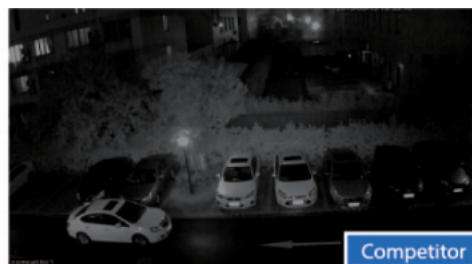

Schemat działania systemu