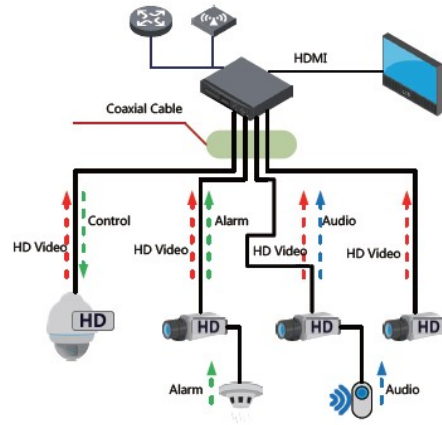

Opis produktu

Kamera tubowa HD-CVI posiada przetwornik obrazu (rozdzielczość **2,1 MPX**, jakość obrazu **1080p**), dzięki czemu dobrze zarejestruje szczegóły otoczenia. Obiektyw o ogniskowej **7-22 mm** jest zdalnie sterowany i posiada regulację, więc łatwo ustawisz odpowiedni kąt do obserwacji otoczenia.

Przeznaczenie

Kamera posiada wodoodporną obudowę i nadaje się do różnych zastosowań zewnętrznych. Można ją zamontować na ścianie lub na suficie. Zastosuj ją do monitoringu np. przedszkola, magazynu, hurtowni czy parkingu.

Jakość obrazu:

Technologia HDCVI ma przewagę nad konkurencją głównie ze względu na łatwą instalację i konfigurację, brak zakłóceń i opóźnień oraz dłuższy dystans transmisji sygnału.

Transmisja obrazu do 500 m kablem koncentrycznym, do 300 m skrętką komputerową

Schemat działania systemu

(sygnał wideo, audio i sterowanie 1 przewodem):

W zestawie:

- kamera Dahua HAC-HFW2221RP-Z-IRE6 - 1 szt.

- paragon lub faktura VAT.