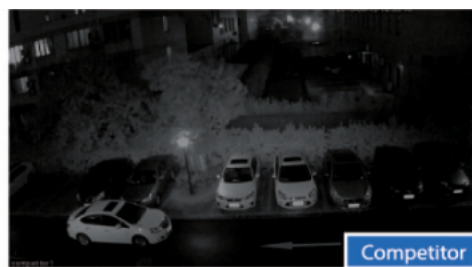

Jakość obrazu:

Schemat działania systemu