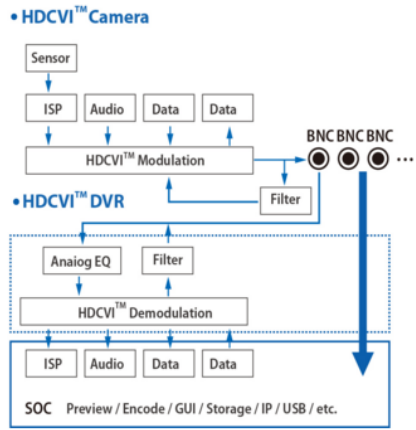

Opis produktu

Kamera tubowa HD-CVI posiada przetwornik obrazu (rozdzielczość **2,1 MPX**, jakość obrazu **1080p**), dzięki czemu dobrze zarejestruje szczegóły otoczenia. Obiektyw o ogniskowej **7-22 mm** jest zdalnie sterowany i posiada regulację, więc łatwo ustawisz odpowiedni kąt do obserwacji otoczenia.

Przeznaczenie

Kamera posiada wodoodporną obudowę i nadaje się do różnych zastosowań zewnętrznych. Można ją zamontować na ścianie lub na suficie. Zastosuj ją do monitoringu np. przedszkola, magazynu, hurtowni czy parkingu.

Jakość obrazu:

Technologia HDCVI ma przewagę nad konkurencją głównie ze względu na łatwą instalację i konfigurację, brak zakłóceń i opóźnień oraz dłuższy dystans transmisji sygnału.

Transmisja obrazu do 500 m kablem koncentrycznym, do 300 m skrętką komputerową

Schemat działania systemu

(sygnał wideo, audio i sterowanie 1 przewodem):

W zestawie:

- kamera Dahua HAC-HFW2221RP-Z-IRE6 - 1 szt.

- paragon lub faktura VAT.