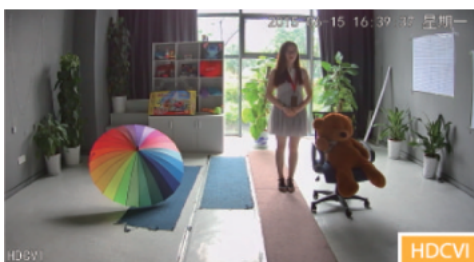

Jakość obrazu:

Schemat działania systemu