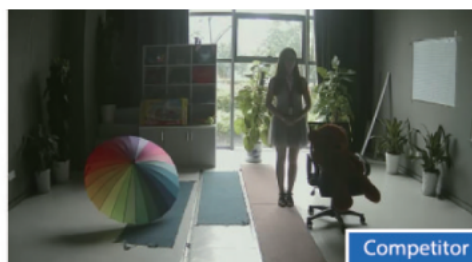

Jakość obrazu:

Schemat działania systemu